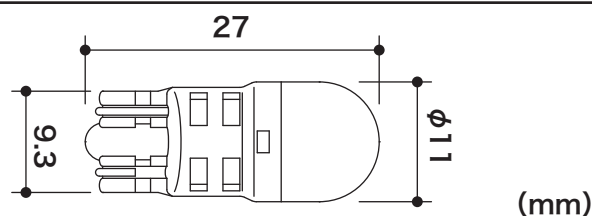

■T10ウェッジバルブ装着車で下記寸法図の物が装着可能な車両にご使用頂けます。

※T10ウェッジバルブ使用車であってもレンズ等に干渉する場合があります。寸法図をご確認下さい。

T10 ウェッジ LEDバルブ2.0(2個セット)

点灯イメージ(アドレスV125S)  
※弊社製LEDヘッドライトキットを装着しています。

品名	T10 ウェッジ LEDバルブ2.0(ホワイト)
対象車両	DC12V車(T10 ウェッジ互換)
品番/JANコード	2個セット 05-08-0408 4514162230954 ¥2,100
価格(税抜)	1個 05-08-0409 4514162231098 ¥1,100
発売日	発売中

寸法図

SPECIAL PARTS TAKEGAWA 行 注文書

品名	品番	価格(税抜)	JANコード	注文数
T10 ウェッジ LEDバルブ2.0(ホワイト/2個セット)	05-08-0408	¥2,100	4514162230954	
T10 ウェッジ LEDバルブ2.0(ホワイト/1個)	05-08-0409	¥1,100	4514162231098	

〒584-0069 大阪府富田林市錦織東3丁目5番16号  
(株)スペシャルパーツ武川 TEL 0721-25-1357