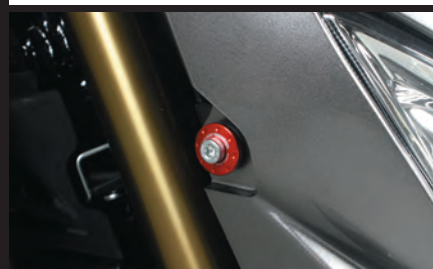

■アルミ削り出しヘッドライトカウルサイドカラー

Z125 PRO・クロスカブ

ノーマルヘッドライトカウルのサイドボルトと交換するだけの簡単装着で、フロント周りをドレスアップ出来ます。

サイドカラーはアルミ材を削り出し、表面にカラーアルマイトを施しています。

カラーはシルバー、ブラック、ブルー、レッド、ゴールド、ガンメタルの6色からお選び頂けます。

※クロスカブへ装着する場合、弊社製フロントキャリアキットとの同時装着が出来ません。(フロントキャリアのステーのフレーム部がカラーに干渉します。)

カラーラインナップ

ブラック

シルバー (Z125 PRO)

レッド (Z125 PRO)

ゴールド (クロスカブ)

ガンメタル (クロスカブ)

品名	アルミ削り出しヘッドライトカウルサイドカラー		
対象車両	Z125 PRO (BR125H-A02621~) クロスカブ (JA10-4000001~) ※クロスカブへ装着する場合、弊社製フロントキャリアキットとの同時装着が出来ません。		
品番	シルバー	品番:09-11-0093	JAN:4514162229408
JANコード	ブラック	品番:09-11-0094	JAN:4514162229422
	ブルー	品番:09-11-0095	JAN:4514162229446
	レッド	品番:09-11-0096	JAN:4514162229460
	ゴールド	品番:09-11-0097	JAN:4514162229484
	ガンメタル	品番:09-11-0098	JAN:4514162229507
価格(税抜)	各 ¥2,200		
発売日	販売中		