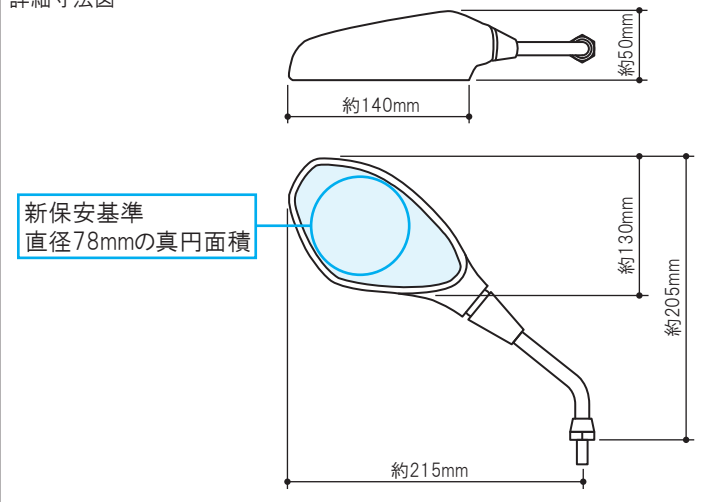

■スプラウドミラーセット(左右1セット) M10ピッチ1.25 / M8ピッチ1.25 正ネジ **汎用**

ミラーボディに丸みのある形状を採用し、中央に立体的なキャラクターラインを入れデザイン性を高めたバックミラーです。なじみ易い形状の為、車両を選ばず多くの車両にご使用頂けます。カラーは樹脂ボディ、アーム部、ナットを含め、ブラックを採用。ミラーのボディ形状とミラーの面積は新保安基準を満たしています。

取付けネジサイズは、M10ピッチ1.25とM8ピッチ1.25の2種類からお選び頂けます。左右共に正ネジを採用。

※スクーター等、カウルの奥まったところにミラー取付け部がある車両の場合、ミラーを直接取付け出来ない場合があります。

■2007年1月1日以降に製造された車両には“新保安基準”が設けられています。これに該当する車両には適合外のミラーは装着出来ません。

■新保安基準：ミラーボディが縦120mm×横200mm以下・ミラー部分が直径78mmの真円が鏡内に収まる面積
：歩行者との接触時に障害を与えるもの(ノーマルミラーは逆ネジアダプターを使用し、衝撃緩和を図っています)

※この製品はボディ形状、ミラー面積は新保安基準に適合されますが、逆ネジアダプターを外して装着した場合、新保安基準外になります。

スプラウドミラーセット (M10)

装着写真 (GROM/M10)

装着写真 (GROM/M10)

装着写真 (GROM/M10)

装着写真 (GROM/M10)

装着写真 (GROM/M10)

品名	スプラウドミラーセット(左右1セット)
対象	汎用
品番	M10ピッチ1.25 正ネジ 品番:06-01-1119 JAN:4514162237571
JANコード	M8ピッチ1.25 正ネジ 品番:06-01-1120 JAN:4514162237588
価格(税抜)	各¥2,200
発売日	販売中

詳細寸法図

SPECIAL PARTS TAKEGAWA 行

注文書

品名	品番	価格(税抜)	JANコード	注文数
スプラウドミラーセット(左右1セット) M10ピッチ1.25 正ネジ	06-01-1119	¥2,200	4514162237571	
スプラウドミラーセット(左右1セット) M8ピッチ1.25 正ネジ	06-01-1120	¥2,200	4514162237588	

〒584-0069 大阪府富田林市錦織東3丁目5番16号
(株)スペシャルパーツ武川 TEL 0721-25-1357