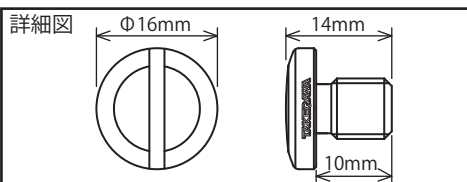

■ミラーホールキャップ(正ネジ/M8×P1.25)(正ネジ/M10×P1.25)

汎用

バックミラーを外した際のネジ穴を埋めるキャップとして使用するミラーホールキャップです。  
アルミ削り出しホールキャップの表面にはカラーアルマイトを施している為、装着時のドレスアップ効果を高めます。  
脱着はコインを使用し、簡単に行えます。弊社ロゴレーザーマーキング入り  
サイズは正ネジ/M8×P1.25と正ネジ/M10×P1.25の2種類、カラーはシルバー、ブラック、ブルー、レッド、ゴールドの5色からお選び頂けます。  
※M8、M10共に正ネジP1.25用になります。逆ネジには使用出来ません。

カラーラインナップ

ブラック

装着写真(シルバー/GROM)

装着写真(ブルー/GROM)

装着写真(レッド/GROM)

装着写真(ゴールド/GROM)

品名	ミラーホールキャップ(正ネジ/M8×P1.25)1個
対象車両	汎用 正ネジM8×P1.25ミラーを外した車両
品番	正ネジM8×P1.25 シルバー 品番:06-01-0400 JAN:4514162239605
JANコード	正ネジM8×P1.25 ブラック 品番:06-01-0401 JAN:4514162239612
	正ネジM8×P1.25 ブルー 品番:06-01-0402 JAN:4514162239629
	正ネジM8×P1.25 レッド 品番:06-01-0403 JAN:4514162239636
	正ネジM8×P1.25 ゴールド 品番:06-01-0404 JAN:4514162239643
価格(税抜)	各¥450
発売日	5月中旬発売予定

品名	ミラーホールキャップ(正ネジ/M10×P1.25)1個
対象車両	汎用 正ネジM10×P1.25ミラーを外した車両
品番	正ネジM10×P1.25 シルバー 品番:06-01-0405 JAN:4514162239650
JANコード	正ネジM10×P1.25 ブラック 品番:06-01-0406 JAN:4514162239667
	正ネジM10×P1.25 ブルー 品番:06-01-0407 JAN:4514162239674
	正ネジM10×P1.25 レッド 品番:06-01-0408 JAN:4514162239681
	正ネジM10×P1.25 ゴールド 品番:06-01-0409 JAN:4514162239698
価格(税抜)	各¥450
発売日	5月中旬発売予定