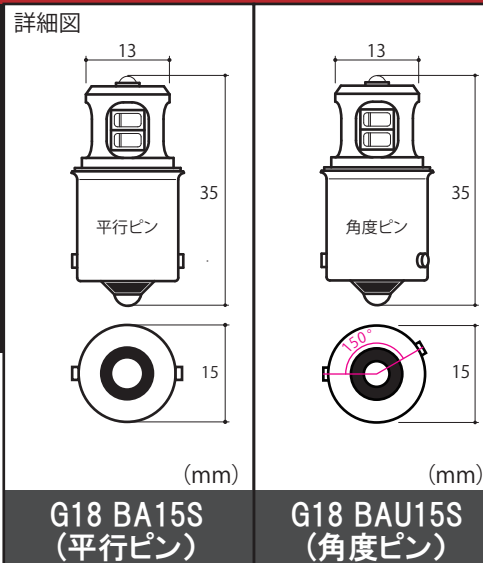

品名	オレンジLEDウインカーバルブ G18 BA15S(平行ピン) 2個入り
対象車両	汎用
品番	05-08-0445
JANコード	4514162243336
価格(税抜)	¥3,300
発売日	2018年1月下旬発売予定

品名	オレンジLEDウインカーバルブ G18 BAU15S(角度ピン) 2個入り
対象車両	汎用
品番	05-08-0446
JANコード	4514162243343
価格(税抜)	¥3,300
発売日	2018年1月下旬発売予定

SPECIAL PARTS TAKEGAWA 行 注文書

品名	品番	価格(税抜)	JANコード	注文数	
オレンジLEDウインカーバルブ G18 BA15S(平行ピン)	2個入り / 汎用	05-08-0445	¥3,300	4514162243336	
オレンジLEDウインカーバルブ G18 BAU15S(角度ピン)	2個入り / 汎用	05-08-0446	¥3,300	4514162243343	

〒584-0069 大阪府富田林市錦織東3丁目5番16号
(株)スペシャルパーツ武川 TEL 0721-25-1357

お客様先様名

FAX 0721-24-5059

様