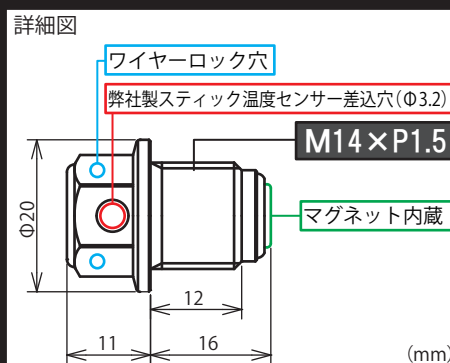

マグネット付きドレンボルト(M14×P1.5)(ブルー)

カラーラインナップ

弊社ロゴ入り

約1.6kgのリアショックも持ち上げる強力な磁力

スティック温度センサー差込穴/ワイヤーロック穴

品名	マグネット付きドレンボルト(M14×P1.5)		
対象	ドレンボルトがM14×P1.5の車両 汎用		
参考車両	<p><HONDA> CBR1100XX、CBR250FOUR/SE、CBR250R、CBR250RR、NV400/SP NV400カスタム、NV750Cシャドウ、VRX400ロードスター、X-11、アフリカツイン、ゴールドウイングSE、ジェイド/S、シャドウ400、シャドウ750、シャドウスラッシャー、シャドウスラッシャー750、スーパーホーク3/R、トランザルプ400V、トランザルプ600V、プロス400、プロス650、ホーク2 CB400T、ホーク3 CB400N、ホーネット250等</p> <p><YAMAHA> DC400/DSC400、DS1100、DS250、DS4/DSC4、FJR1300/A、FZ250フェザー、FZ400、FZ400R、FZ750、FZR250、FZR250R、FZR400、FZR400R EXUP、FZR400RR/SP、FZR750、FZR750R、FZS1000/FZ-1、FZX750、MT-01、MT-07、MT-09、SR400、SR500/S、SRX400、SRX600、V-MAX、XJ400Sディバージョン、XJ400Z/ZE、XJR1200/R、XJR1300、XJR400/S、XV1100ピラーゴ、XV250ピラーゴ/S、XV400ピラーゴ等</p>		
品番	シルバー	02-09-0014	JAN:4514162249710 価格¥1,480
JANコード	ブラック	02-09-0015	JAN:4514162249727 価格¥1,480
価格(税抜)	ブルー	02-09-0016	JAN:4514162249734 価格¥1,480
	レッド	02-09-0017	JAN:4514162249741 価格¥1,480
発売日	2018年8月中旬予定		