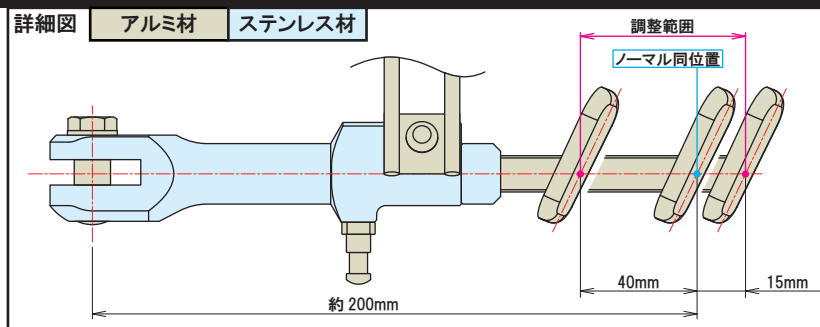

■アジャスタブルサイドスタンド

モンキー125(JB02)・GROM・MSX125/SF

ロープロファイルタイヤやローダウン車両など幅広いカスタム車両に対応するノーマルステップ用“アジャスタブルサイドスタンド”新登場!!

ロープロファイルタイヤやローダウン車両など幅広いカスタム車両に対応するノーマルステップ用アジャスト式サイドスタンドです。本製品はスタンドボルトを回転させることで微調整が出来、独自のカスタム車両に合わせお好みのサイドスタンド長を設定して頂けます。又、ノーマルサイドスタンドスイッチが取付け可能な為、サイドスタンドの戻し忘れ防止機能をそのまま使用することが出来ます。スタンドスイッチを使用しない場合でも取付け可能。
スタンド本体や固定ナットはアルミ材を削り出し、スプリングフック、ピボットボルト、スタンドボルトにステンレス材を採用。アルミ材とステンレス材を採用することで、ノーマルスタンドで起こる錆による腐食を防止します。アルミ材には、耐腐食性に優れたシルバーアルマイトが施され、スタンド本体にはレーザーマーキングロゴが入っています。キットには更にイエローとブラック2種類のチューブカバーが付属。チューブカバーを装着することで、泥や塵によるスタットボルトへの汚れを防止します。
■アジャスタブルサイドスタンド調整範囲：ノーマルより40mm短縮～15mm延長
■ノーマルのスプリングは再使用します。

06-13-0078

装着写真(モンキー125)

ノーマルサイドスタンドスイッチ同時装着可能

調整方法

装着写真(GROM)

ノーマルサイドスタンドスイッチ同時装着可能

品名	アジャスタブルサイドスタンド
対象車両	モンキー125(JB02-1000001～) GROM(JC61-1000001～) GROM(JC61-1300001～) GROM(JC75-1000001～) MSX125(MLHJC618_D5000001～) MSX125SF
品番	06-13-0078
JANコード	4514162249666
価格(税抜)	¥15,800
発売日	2018年8月下旬予定