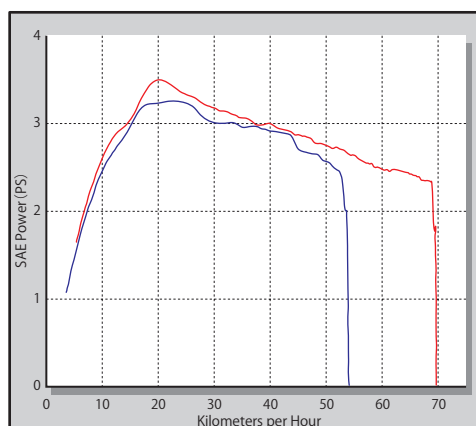

テスト車両:レッツ4 (CA45A)
■ノーマルエンジン+ハイスピードプーリーキット
■ノーマルエンジン

SPECIAL PARTS TAKEGAWA 行

注文書

品名	品番	価格(税抜)	JANコード	注文数
ハイスピードプーリーキット	02-01-7026	¥5,400	4514162255605	

〒584-0069 大阪府富田林市錦織東3丁目5番16号
(株)スペシャルパーツ武川 TEL 0721-25-1357

お客様先様名

FAX 0721-24-5059

様