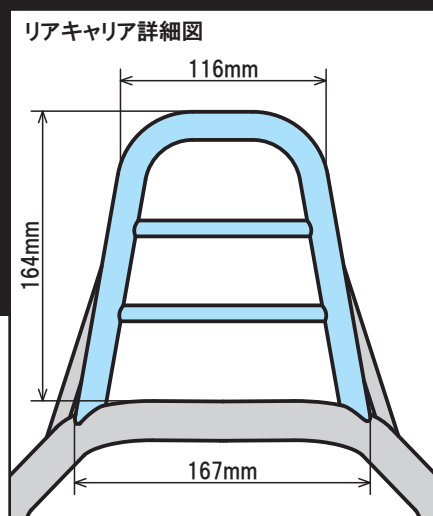

ラインナップはクロムメッキとブラック塗装の表面処理が異なる2種類からお選び頂けます。推奨積載量:1.0kg

09-11-0225 (クロムメッキ)

装着 (クロムメッキ)

装着 (ブラック塗装)

09-11-0226 (ブラック塗装)

装着 (クロムメッキ)

装着 (ブラック塗装)

装着 (クロムメッキ)