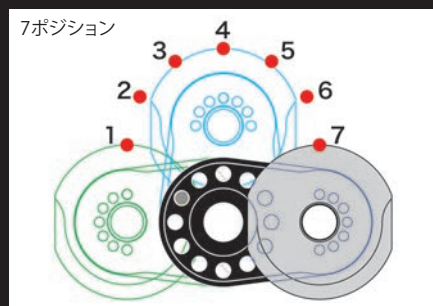

■アジャスタブルステップキット(シルバー)

CT125・レブル250

ノーマルステップ交換型のオールアルミ削り出し“アジャスタブルステップキット(シルバー)”新登場!!

ノーマルステップ交換型のオールアルミ削り出しアジャスタブルステップキットです。ノーマルと同様に可倒構造を継承しています。ライディングシューズの取まる幅を確保しながら大胆に削り込んだステップバーと、上下の変化量を増やし過ぎないオフセットポジション調整が可能です。低ダメージ化を考慮したノーマル同様の可倒式や滑り止め形状に工夫を凝らすなど、機能の隅々まで追求しています。アルミ削り出しステップバー、ブラケットにはアルマイトが施されています。ステップの固定位置の変更により、7ポジションから選択可能。ライディングシューズのサイズや操作性に応じて選択することが出来ます。

06-13-0086

装着 (CT125)

装着 (CT125)

7ポジション

装着 (レブル250)

装着 (レブル250)

品名	アジャスタブルステップキット(シルバー)
対象車両	CT125 (JA55-1000001~) レブル250 (MC49-1000001~)
品番	06-13-0086
JANコード	4514162282069
価格(税抜)	¥13,800
発売日	2020年6月中旬発売予定

SPECIAL PARTS TAKEGAWA 行