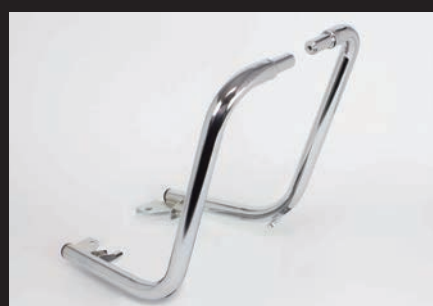

■サブフレームキット(クロムメッキ/ブラック)

CT125(JA55)

■LEDフォグランプキット(2個入り/1個入り)

CT125(JA55)(SP武川製サブフレーム装着車用)

■サブフレームキット(クロムメッキ/ブラック)

純正アンダーカバーパイプ(パイプ径:Φ19mm)からSP武川製サブフレーム(パイプ径:Φ25.4mm)に変更することで、フレームの存在感とトレッキングスタイルが強調されます。又、純正アンダーガードをそのまま装着出来る為、車両イメージを崩すことなく、カスタムイメージを高めることが出来ます。更にトレッキングスタイルを高めるには、別売SP武川製サブフレーム装着車用LEDフォグランプキットの同時装着をお薦めします。サブフレームにはスチール製パイプを採用。表面処理はクロムメッキとブラック塗装の2種類からお選び頂けます。

■LEDフォグランプキット(2個入り/1個入り) サブフレーム装着車専用製品

弊社製サブフレームキットに装着するLEDフォグランプキットです。補助ランプとしてLEDフォグランプを装着することで、走行時の視認性が向上し、夜間走行の安全性を高めます。又、高輝度により、夜間での車両の存在感を高め、他のライダーや車からの認識がしやすくなり、事故防止対策としても貢献します。LEDフォグランプキット(05-08-0500/0501)はCT125専用製品につき、簡単な配線加工で取付け出来ます。

■LEDフォグランプキット800

LEDチップは非常に高輝度ながら低消費電力(約8W)を実現し、発電量があまり大きくない車両であってもお使い易い仕様としました。電源コード長は約600mmと長めに設定し、取付け位置の自由度も高めています。

※取り付けにはサブフレーム(06-00-0011/0012)との同時装着が必要です。 ※簡単なギボシ圧着加工が必要となります。

サブフレームキット(クロムメッキ)

装着(サブフレームキット/ブラック塗装)