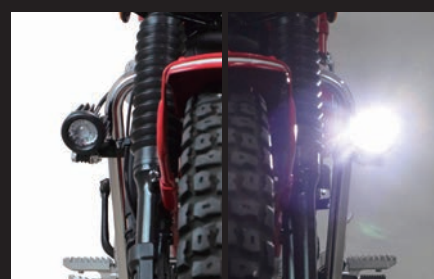

点灯イメージ

無点灯イメージ