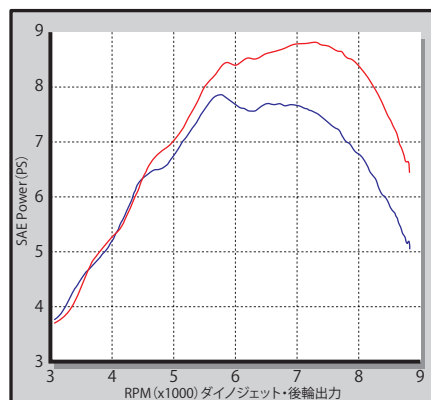

■政府認証マフラー 認証試験を受け、政府認証を取得している為、安心してマフラー交換を楽しむことが出来ます。

※政府認証は対象車両がノーマル状態に限ります。 近接排気騒音:85dB(A)

04-02-0328

装着写真

装着写真

装着写真

装着写真

装着写真

品名	スクランブラーマフラー(政府認証)
対象車両	CT125 (JA55-1000001~)
品番	04-02-0328
JANコード	4514162282182
価格(税抜)	¥45,000
発売日	2020年10月上旬発売予定

テスト車両: CT125 (JA55)  
 ■ノーマルエンジン+スクランブラーマフラー  
 ■ノーマルエンジン+ノーマルマフラー  
 ダイノジェットによる後輪出力データは、実走行とは異なります。測定時の気温によっても大きく左右されます。参考データとしてご覧下さい。