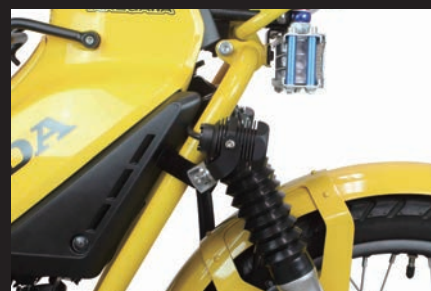

装着写真(クロスカブ110)