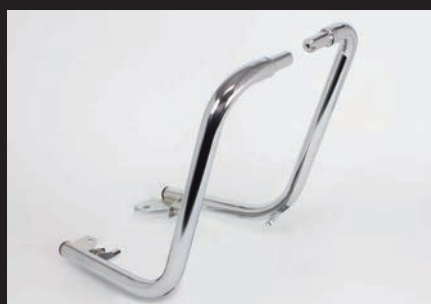

■サブフレームキット(クロムメッキ/ブラック)

CT125(JA55)

■LEDフォグランプキット950

CT125(JA55)(SP武川製サブフレーム装着車用)

■サブフレームキット(クロムメッキ/ブラック)

純正アンダーカバーパイプ(パイプ径:Φ19mm)からSP武川製サブフレーム(パイプ径:Φ25.4mm)に変更することで、フレームの存在感とトレッキングスタイルが強調されます。又、純正アンダーガードをそのまま装着出来る為、車両イメージを崩すことなく、カスタムイメージを高めることが出来ます。更にトレッキングスタイルを高めるには、別売SP武川製サブフレーム装着車用LEDフォグランプキットの同時装着をお薦めします。サブフレームにはスチール製パイプを採用。表面処理はクロムメッキとブラック塗装の2種類からお選び頂けます。

■LEDフォグランプキット950 サブフレーム装着車専用製品

弊社製サブフレームキットに装着するLEDフォグランプキットです。補助ランプとしてLEDフォグランプを装着することで、走行時の視認性が向上し、夜間走行の安全性を高めます。又、高輝度により、夜間での車両の存在感を高め、他のライダーや車からの認識がしやすくなり、事故防止対策としても貢献します。LEDフォグランプキット(05-08-0524/0525)はCT125専用製品につき、簡単な配線加工で取付け出来ます。

■LEDフォグランプキット950 LEDチップは非常に高輝度ながら低消費電力(約6.5W)を実現し、発電量があまり大きくない車両であってもお使い易い仕様としました。電源コード長は約600mmと長めに設定し、取付け位置の自由度も高めています。

※取り付けにはサブフレーム(06-00-0011/0012)との同時装着が必要です。 ※簡単なギボシ圧着加工が必要となります。

■発展性のある電源用サブコードを採用

キットに付属の電源用サブコードには、弊社製汎用タコメーターの電源用として使用出来る専用カプラーも装備しております。

サブフレームキット(クロムメッキ)