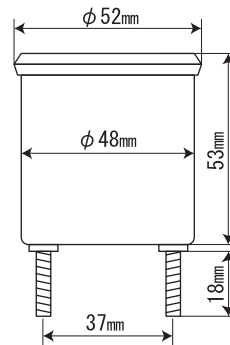

バラストインバーター(電圧変換装置)からデジタル回路の悪影響を与える高電圧ノイズが出る物があり、製品故障や動作不良の原因となります。

05-05-0079

装着写真

- ボディサイズ: Φ48mm
- ネジサイズ: M4×18mm
- 取付ピッチ: 37mm
- ステンレスボディ

湿気抜き穴がある為、完全防水ではありません。  
作動による内部温度の変化によって発生してしまう湿気を抜く為の穴を本体裏面に設けています。