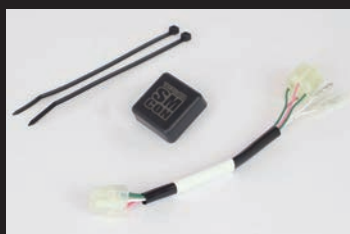

05-06-0039