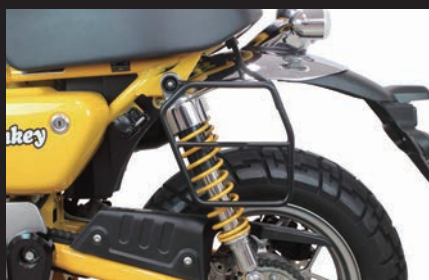

■サイドバッグサポート(ブラック塗装)

モンキー125(JB02/JB03)

サイドバッグを安全に装着できる“サイドバッグサポート(ブラック塗装)”モンキー125用が**新登場!!**

SP武川製2WAYマルチバッグ等の積載用具を取り付ける際に車両とのクリアランスを保持し、巻き込みを防止するサポートです。車両との固定を2箇所にするこ  
で回り止めや強度を確保しています。車両専用のデザインによりイメージを崩さず、しっかりと積載用具の取り付けが可能です。 ※許容積載量:2.0kg

■5L程度(W300mm×H220mm×D130mm程度)のバッグまでサポート可能。 ■SP武川製グラブバー、リアキャリアとの同時装着可能  
※取り付け箇所のリアショック上部マウントにはノーマルのマウントナットを使用するため、SP武川製リアショックマウントナット各種は使用出来ません。

09-11-0270

装着写真

SP武川製ツーリングバッグS(ACU)の同時装着

取付確認済  
サイドバッグ  
最大5L程度  
W約300mm  
×  
H約220mm  
×  
D約130mm

装着写真

装着写真

SP武川製2WAYマルチバッグ(ブラック)の同時装着

品名	サイドバッグサポート(ブラック塗装)
対象車両	モンキー125 (JB02-1000001~JB03-1000001~) モンキー125タイモデル (MLHJB02)
品番	09-11-0270
JANコード	4514162290040
価格(税込)	¥9,680
発売日	2021年12月中旬予定

品名	ツーリングバッグS
対象	汎用
品番/JAN	ブラック 品番:08-01-0173 JAN:4514162292358 ACU 品番:08-01-0174 JAN:4514162292365
価格(税込)	各¥5,280
発売日	販売中