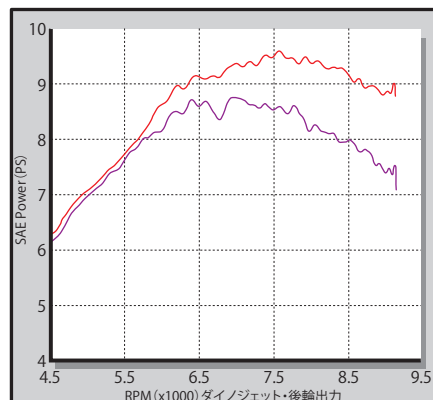

■政府認証マフラー

認証試験を受け、政府認証を取得している為、安心してマフラー交換を楽しむことができます。

近接排気騒音 JA48: 87dB(A) / JA58: 86dB(A)

※政府認証は対象車両がノーマル状態に限ります。

04-02-0352

装着写真

装着写真

品名	スポーツマフラー(ノーマルルック)(政府認証)
対象車両	スーパーカブC125 2BJ-JA48 (JA48-1000001~)
型式	スーパーカブC125 8BJ-JA58 (JA58-1000001~)
品番	04-02-0352
JANコード	4514162289891
価格(税込)	¥48,000
発売日	2022年3月下旬発売予定

テスト車両:スーパーカブC125 (JA58)

■ノーマルエンジン+スポーツマフラー

■ノーマルエンジン+ノーマルマフラー

ダイノジェットによる後輪出力データは、実走行とは異なります。測定時の気温によっても大きく左右されます。参考データとしてご覧下さい。

SPECIAL PARTS TAKEGAWA 行

注文書

品名	品番	価格(税込)	JANコード	注文数
スポーツマフラー(ノーマルルック)(政府認証)	04-02-0352	¥48,000	4514162289891	