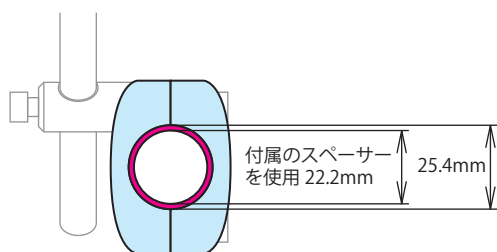

装着写真 (クロスカブ110)

装着写真 (GROM)

装着写真 (GROM)

スクリーンの寸法:H430mm×W440mm
厚み:3.7mm

ハンドルクランプタイプステー対応ハンドルパイプ径
Φ22.2mm / Φ25.4mm
※付属のスペーサーを装着することで、Φ22.2に変更出来ます。

09-11-0300

| | |
|--------|---|
| 品名 | スクリーンキット |
| 対象車両 | クロスカブ110(JA60-1000001~) GROM(JC92-1000001~) MSX GROM(MLHJC92) |
| 品番 | 09-11-0300 |
| JANコード | 4514162800584 |
| 価格(税込) | ¥14,850 |
| 発売日 | 2022年4月発売予定 |