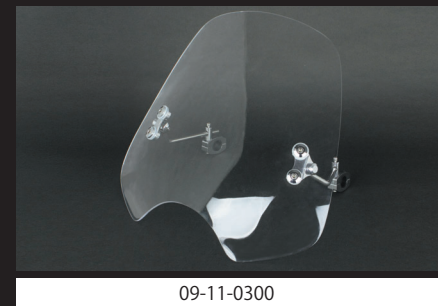

■スクリーンキット

クロスカブ110(JA60)・GROM(JC92)用

ハンドルクランプタイプで、曲面を多様した中型サイズの“スクリーンキット”クロスカブ110・GROM用が**新登場!!**

曲面を多用したスクリーンで風防効果が高く、走行中の風や雨やホコリからライダーを保護し、快適な通勤やツーリングを可能にします。
ハンドルクランプタイプのステーは頑丈に固定が出来、位置決めマークを合わせながら比較的容易に取付けが可能です。

装着写真 (クロスカブ110)

装着写真 (GROM)

装着写真 (GROM)

スクリーンの寸法:H430mm×W440mm
厚み:3.7mm

ハンドルクランプタイプステー対応ハンドルパイプ径
Φ22.2mm / Φ25.4mm
※付属のスペーサーを装着することで、Φ22.2に変更出来ます。

09-11-0300

| | |
|--------|---|
| 品名 | スクリーンキット |
| 対象車両 | クロスカブ110(JA60-1000001~) GROM(JC92-1000001~) MSX GROM(MLHJC92) |
| 品番 | 09-11-0300 |
| JANコード | 4514162800584 |
| 価格(税込) | ¥14,850 |
| 発売日 | 2022年4月発売予定 |