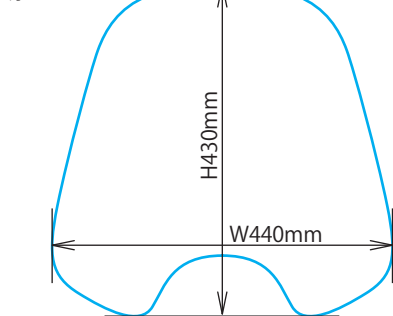

装着写真 (クロスカブ110)

装着写真 (GROM)

装着写真 (GROM)

スクリーンの寸法:H430mm×W440mm
厚み:3.7mm

ハンドルクランプタイプステー対応ハンドルパイプ径
Φ22.2mm / Φ25.4mm
※付属のスペーサーを装着することで、Φ22.2に変更出来ます。

09-11-0300

| | |
|--------|---|
| 品名 | スクリーンキット |
| 対象車両 | クロスカブ110(JA60-1000001~) GROM(JC92-1000001~) MSX GROM(MLHJC92) |
| 品番 | 09-11-0300 |
| JANコード | 4514162800584 |
| 価格(税込) | ¥14,850 |
| 発売日 | 2022年4月発売予定 |