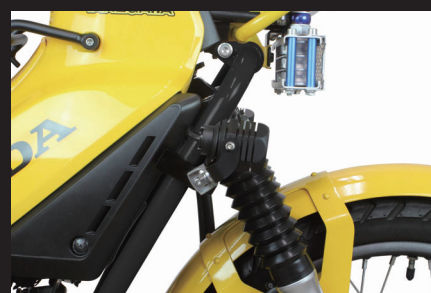

■LEDフォグランプキット3.0(950) クロスカブ50/110(SP武川製アンダーフレーム装着車用)

高輝度ながら低消費電力を実現し、走行時の視認性が向上する“LEDフォグランプキット3.0(950)”新登場!!

フォグランプをご使用頂く事で、濃い霧や激しい雨の時に、ヘッドライトでは照らせない部分を補い、走行時の視認性向上及び夜間走行時の安全性を高める事が出来ます。又、高輝度により夜間での車両の存在感を高め、他のライダーや車からの認識がしやすくなり、事故防止対策としても貢献します。

更に弊社製汎用タコメーターの電源用として使用出来る専用カブラーも装備しております。

■ステーキット(弊社製アンダーフレーム用)

弊社製アンダーフレーム(パイプ径:Φ25.4)に対応するステーキットを採用。ステーキットにあるクランプホルダーとステーを装着することで、フォグランプをアンダーフレームにしっかりと固定出来ます。又、クランプホルダーはアルミ材を精巧に削り出し、表面にブラックアルマイトを施しています。弊社ロゴ入り

■高輝度LEDチップ採用

LEDチップは非常に高輝度ながら低消費電力(約6.5W)を実現し、小排気量車など、発電量があまり大きくない車両であっても使用可能です。

■インジケータランプ付きON/OFFスイッチ付属

インジケータランプを内蔵することで、目視でランプ点灯のON/OFFを確認することが可能になります。

※本製品はSP武川製アンダーフレーム装着車が対象となります。ノーマル車両には取付け出来ません

■クロスカブ50(AA06)/110(JA45)用アンダーフレームキット ブラック 06-00-0035 ¥30,800(税込)

■クロスカブ(JA10)用アンダーフレームセット クロムメッキ 06-00-0003 ¥27,500(税込)

05-08-0571 (2個入り)

装着写真(クロスカブ110)

装着写真(クロスカブ110)

装着写真(クロスカブ110)

装着写真(クロスカブ110)

品名	LEDフォグランプキット3.0(950)
対象車両	クロスカブ50(AA06-1000001~) クロスカブ(JA10-4000001~) クロスカブ110(JA45-1000001~) ※SP武川製アンダーフレーム装着車用
品番/JANコード	2個入り 品番:05-08-0571 JAN:4514162803004 ¥26,400
価格(税込)	
発売日	2022年5月予定