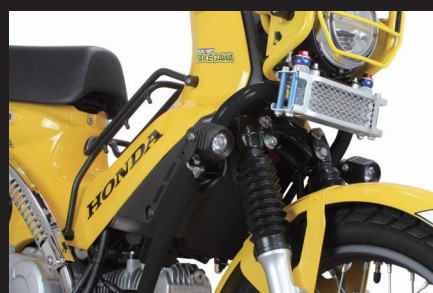

■LEDフォグランプキット3.0(950) クロスカブ50/110(SP武川製アンダーフレーム装着車用)

高輝度ながら低消費電力を実現し、走行時の視認性が向上する“LEDフォグランプキット3.0(950)”新登場!!

フォグランプをご使用頂く事で、濃い霧や激しい雨の時に、ヘッドライトでは照らせない部分を補い、走行時の視認性向上及び夜間走行時の安全性を高める事が出来ます。又、高輝度により夜間での車両の存在感を高め、他のライダーや車からの認識がしやすくなり、事故防止対策としても貢献します。

更に弊社製汎用タコメーターの電源用として使用出来る専用カブラーも装備しております。

■ステーキット(弊社製アンダーフレーム用)

弊社製アンダーフレーム(パイプ径:Φ25.4)に対応するステーキットを採用。ステーキットにあるクランプホルダーとステーを装着することで、フォグランプをアンダーフレームにしっかりと固定出来ます。又、クランプホルダーはアルミ材を精巧に削り出し、表面にブラックアルマイトを施しています。弊社ロゴ入り

■高輝度LEDチップ採用

LEDチップは非常に高輝度ながら低消費電力(約6.5W)を実現し、小排気量車など、発電量があまり大きくない車両であっても使用可能です。

■インジケータランプ付きON/OFFスイッチ付属

インジケータランプを内蔵することで、目視でランプ点灯のON/OFFを確認することが可能になります。

※本製品はSP武川製アンダーフレーム装着車が対象となります。ノーマル車両には取付け出来ません

■クロスカブ50(AA06)/110(JA45)用アンダーフレームキット ブラック 06-00-0035 ¥30,800(税込)

■クロスカブ(JA10)用アンダーフレームセット クロムメッキ 06-00-0003 ¥27,500(税込)

05-08-0571 (2個入り)

装着写真(クロスカブ110)

装着写真(クロスカブ110)

装着写真(クロスカブ110)

装着写真(クロスカブ110)

品名	LEDフォグランプキット3.0(950)
対象車両	クロスカブ50(AA06-1000001~) クロスカブ(JA10-4000001~) クロスカブ110(JA45-1000001~) ※SP武川製アンダーフレーム装着車用
品番/JANコード	2個入り 品番:05-08-0571 JAN:4514162803004 ¥26,400
価格(税込)	
発売日	2022年5月予定