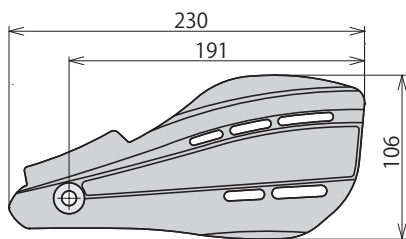

※ナックルガードが汚れた際は、大量に水をかけながら柔らかいスポンジで拭いて下さい。(キズの原因になります。)
※SP武川製マルチステーブラケットキット(08-01-0169/08-01-0170)/SP武川製ヘルメットホルダー(08-01-0151)との同時装着は出来ません。

09-11-0303

装着(ダックス125)

装着(クロスカブ110)

寸法図(mm)

品名	ナックルガード(ブラック)
対象車両	クロスカブ110(JA60-1000001~) ダックス125(JB04-1000001~)
品番	09-11-0303
JANコード	4514162800737
価格(税込)	¥9,900
発売日	発売中