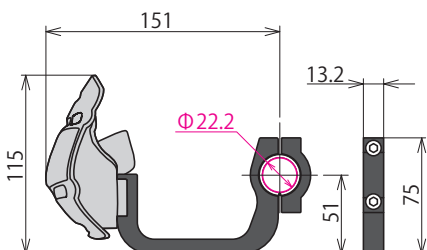

※ナックルガードが汚れた際は、大量に水をかけながら柔らかいスポンジで拭いて下さい。(キズの原因になります。)
※SP武川製マルチステーブラケットキット(08-01-0169/08-01-0170)/SP武川製ヘルメットホルダー(08-01-0151)との同時装着は出来ません。

09-11-0303

装着(ダックス125)

装着(クロスカブ110)

寸法図(mm)

品名	ナックルガード(ブラック)
対象車両	クロスカブ110(JA60-1000001~) ダックス125(JB04-1000001~)
品番	09-11-0303
JANコード	4514162800737
価格(税込)	¥9,900
発売日	発売中

SPECIAL PARTS TAKEGAWA 行

注文書

品名	品番	価格(税込)	JANコード	注文数
ナックルガード(ブラック)	09-11-0303	¥9,900	4514162800737	

〒584-0069 大阪府富田林市錦織東3丁目5番16号
(株)スペシャルパーツ武川 TEL 0721-25-1357

お客様先様名

FAX 0721-24-5059

様