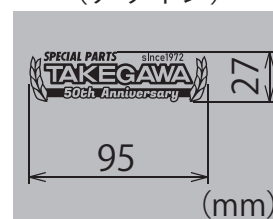

プリント位置

前プリント

後プリント

前プリント
(デザイン)

後プリント
(デザイン)

品名	50周年Tシャツ(Bデザイン)グレー		
品番	Sサイズ 品番:08-01-0035	JAN:4514162805411	
JANコード	Mサイズ 品番:08-01-0036	JAN:4514162805428	
	Lサイズ 品番:08-01-0037	JAN:4514162805435	
	XLサイズ 品番:08-01-0038	JAN:4514162805442	
価格(税込)	各¥3,300		
発売日	2022年7月発売予定		

Sサイズ … 身丈650mm / 身幅490mm / 肩幅420mm / 袖丈190mm
 Mサイズ … 身丈690mm / 身幅520mm / 肩幅460mm / 袖丈200mm
 Lサイズ … 身丈730mm / 身幅550mm / 肩幅500mm / 袖丈220mm
 XLサイズ … 身丈770mm / 身幅580mm / 肩幅540mm / 袖丈240mm

SPECIAL PARTS TAKEGAWA 行