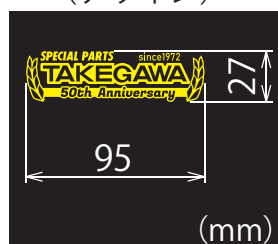

■50周年Tシャツ(Aデザイン)ブラック

スペシャルパーツ武川 創業50周年記念のロゴをあしらったオリジナルTシャツが**新登場!!**

スペシャルパーツ武川 創業50周年記念のロゴをあしらったオリジナルデザインのTシャツです。

※イラストはイメージです。実際の商品と多少異なる場合があります。

プリント位置

前プリント

左袖プリント

前プリント
(デザイン)

Sサイズ … 身丈650mm / 身幅490mm / 肩幅420mm / 袖丈190mm
 Mサイズ … 身丈690mm / 身幅520mm / 肩幅460mm / 袖丈200mm
 Lサイズ … 身丈730mm / 身幅550mm / 肩幅500mm / 袖丈220mm
 XLサイズ … 身丈770mm / 身幅580mm / 肩幅540mm / 袖丈240mm

SPECIAL PARTS TAKEGAWA 行