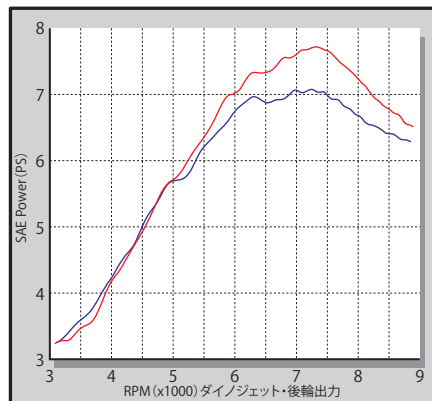

■政府認証マフラー

認証試験を受け、政府認証を取得している為、安心してマフラー交換を楽しむことができます。

近接排気騒音 JA45: 82dB(A) / JA60: 85dB(A)

※政府認証は対象車両がノーマル状態に限ります。

04-02-0378

装着写真

装着写真

品名	スクランブラーマフラー(アップタイプ)(政府認証)
対象車両	クロスカブ110 2BJ-JA45 (JA45-1000001~)
型式	クロスカブ110 8BJ-JA60 (JA60-1000001~)
品番	04-02-0378
JANコード	4514162801666
価格(税込)	¥54,780
発売日	2022年7月発売予定

テスト車両: クロスカブ110 (JA60)  
 ■ ノーマルエンジン+スクランブラーマフラー(アップタイプ) マフラー  
 ■ ノーマルエンジン+ノーマルマフラー  
 ダイノジェットによる後輪出力データは、実走行とは異なります。測定時の気温によっても大きく左右されます。参考データとしてご覧下さい。

SPECIAL PARTS TAKEGAWA 行

注文書

品名	品番	価格(税込)	JANコード	注文数
スクランブラーマフラー(アップタイプ)(政府認証)	04-02-0378	¥54,780	4514162801666	