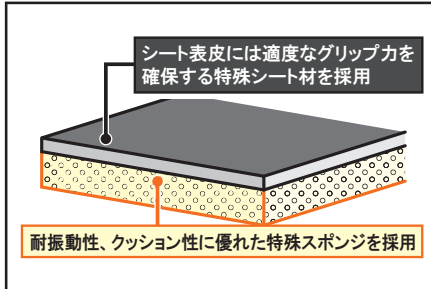

■2種類の表皮にカラーステッチ、カラー表皮を採用したデザイン性の高いシートカバー

2種類の表皮柄にカラーステッチ、カラー表皮を合わせる事でデザイン性を高め、装着時のカスタマイズイメージが向上します。

装着写真(スーパーカブ110)
ライチブラック柄表皮・グリーンステッチ

装着写真(CT125)
ライチブラック柄表皮・グリーンステッチ

表皮は荔枝柄表皮とディンプル表皮の2種類

ディンプル表皮

表皮ラインナップ

| | | | |
|-------------------------------|-------------------------------|------------------------------|-------------------------------|
| | | | |
| ライチ柄表皮/グリーンステッチ 09-11-0213 | ライチ柄表皮/ホワイトステッチ 09-11-0181 | ライチ柄表皮/レッドステッチ 09-11-0180 | ディンプル表皮ブラック/レッド 09-11-0182 |

シート表皮には適度なグリップ力を確保する特殊シート材を採用

耐振動性、クッション性に優れた特殊スポンジを採用

| | | | | |
|--------|-----------------------------------------------------------------------------------------------------------------------------------------------------------------------------|---------------|-------------------|--------|
| 品名 | クッションシートカバー | | | |
| 対象車両 | CT125 (JA55-1000001~) クロスカブ50 (AA06-1000001~) スーパーカブ50 (AA09-1000001~) スーパーカブ50プロ (AA07-1000001~) スーパーカブ110 (JA44-1000001~/JA59-1000001~) スーパーカブ110プロ (JA42-1000001~) | | | |
| 品番 | ライチ柄表皮/グリーンステッチ | 品番:09-11-0213 | JAN:4514162805688 | 9月発売予定 |
| JANコード | ライチ柄表皮/ホワイトステッチ | 品番:09-11-0181 | JAN:4514162575215 | 発売中 |
| 発売日 | ライチ柄表皮/レッドステッチ | 品番:09-11-0180 | JAN:4514162575208 | 発売中 |
| | ディンプル表皮ブラック/レッド | 品番:09-11-0182 | JAN:4514162575222 | 発売中 |
| 価格(税込) | 各¥4,950 | | | |