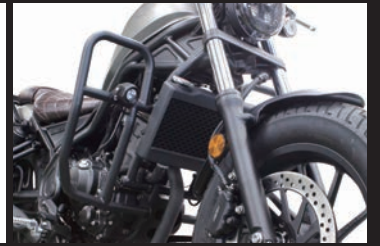

■レッグバンパーキット / レッグバンパー&シールドキット

レブル250(MC49)

強固なフレームに風防効果のあるシールドを加えた“レッグバンパー&シールドキット” 新登場!!

■レッグバンパーキット(スチール製パイプを採用し、表面にブラック塗装を施しています)

Φ25.4スチール製パイプを採用した強固なサイドバンパーです。本製品を装着することで、立ちごけ等の軽度な転倒に対し、エンジンやチェンジペダルへのダメージを軽減します。更にサイドバンパー本体のストレート部分には、アクションカメラやペットボトルホルダー(別売)なども装着できます。

レッグバンパーキット

装着写真(別売LEDフォグランプの同時装着)

品名	レッグバンパーキット
対象車両	レブル250(MC49-100001~)
品番/JANコード/価格(税込)	品番:06-00-0056 JAN:4514162838969 ¥40,480
取付時間	0.4H
発売日	発売中

■レッグシールド(強化ナイロン製)

レッグバンパーを取り付けし、レッグシールドを装着することで、風防効果を得ることができます。これにより、ライダーの疲労を軽減すると共に走行中、フロントタイヤが巻き上げる水や泥などから自身を守ることが出来ます。レッグシールド(左右)の装着は、裏面にあるベルクロをパイプに巻きつけ、中央にあるボスにスチール製ボルトとアルミ削り出しリテーナーでしっかりと固定します。この固定部分のボスには、フォグランプキット(別売)を装着することができます。シールドのカラーは迷彩、グレー、ブラック、グリーンの4色からお選び頂けます。

■LEDフォグランプキット3.0(950)

レブル250(MC49)(SP武川製レッグバンパー装着車用)

■LEDフォグランプキット3.0(950) レッグバンパー装着車専用製品

SP武川製レッグバンパーに装着するLEDフォグランプキットです。補助ランプとしてLEDフォグランプを装着することで、走行時の視認性が向上し、夜間走行の安全性を高めます。又、高輝度により、夜間での車両の存在感を高め、他のライダーや車からの認識がしやすくなり、事故防止対策としても貢献します。LEDフォグランプキットは簡単な配線加工で取付け出来ます。