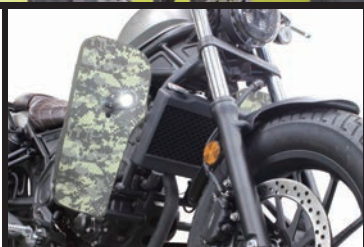

■レッグバンパーキット / レッグバンパー&シールドキット

レブル250(MC49)

強固なフレームに風防効果のあるシールドを加えた“レッグバンパー&シールドキット” 新登場!!

■レッグバンパーキット(スチール製パイプを採用し、表面にブラック塗装を施しています)

Φ25.4スチール製パイプを採用した強固なサイドバンパーです。本製品を装着することで、立ちごけ等の軽度な転倒に対し、エンジンやチェンジペダルへのダメージを軽減します。更にサイドバンパー本体のストレート部分には、アクションカメラやペットボトルホルダー(別売)なども装着できます。

レッグバンパーキット

装着写真(別売LEDフォグランプの同時装着)

品名	レッグバンパーキット
対象車両	レブル250(MC49-100001~)
品番/JANコード/価格(税込)	品番:06-00-0056 JAN:4514162838969 ¥40,480
取付時間	0.4H
発売日	発売中

■レッグシールド(強化ナイロン製)

レッグバンパーを取り付けし、レッグシールドを装着することで、風防効果を得ることができます。これにより、ライダーの疲労を軽減すると共に走行中、フロントタイヤが巻き上げる水や泥などから自身を守ることが出来ます。レッグシールド(左右)の装着は、裏面にあるベルクロをパイプに巻きつけ、中央にあるボスにスチール製ボルトとアルミ削り出しリテーナーでしっかりと固定します。この固定部分のボスには、フォグランプキット(別売)を装着することができます。シールドのカラーは迷彩、グレー、ブラック、グリーンの4色からお選び頂けます。

■レッグバンパー&シールドキット: レッグバンパーキットにレッグシールドが付属したお買い得セットになります。

装着写真(GRAY)

レッグバンパー&シールドキット(BLACK)

装着写真(GREEN)

装着写真(BLACK)  
(別売LEDフォグランプの同時装着)

レッグバンパー&シールドキット(ACU)

装着写真(ACU)  
(別売LEDフォグランプの同時装着)

品名	レッグバンパー&シールドキット
対象車両	レブル250(MC49-100001~)
品番	ACU(迷彩) 品番:06-00-0045 JAN:4514162805916 ¥45,980
JANコード	GRAY 品番:06-00-0046 JAN:4514162805923 ¥45,980
価格(税込)	BLACK 品番:06-00-0047 JAN:4514162805930 ¥45,980
	GREEN 品番:06-00-0048 JAN:4514162805947 ¥45,980
取付時間	0.5H
発売日	発売中

■LEDフォグランプキット3.0(950)

レブル250(MC49)(SP武川製レッグバンパー装着車用)

■LEDフォグランプキット3.0(950) レッグバンパー装着車専用製品

SP武川製レッグバンパーに装着するLEDフォグランプキットです。補助ランプとしてLEDフォグランプを装着することで、走行時の視認性が向上し、夜間走行の安全性を高めます。又、高輝度により、夜間での車両の存在感を高め、他のライダーや車からの認識がしやすくなり、事故防止対策としても貢献します。LEDフォグランプキットは簡単な配線加工で取付け出来ます。