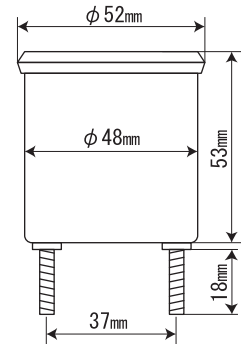

■Φ48スモールDNタコメーター 12500RPM(レブインジケーター付き) **レブル250(MC49)/500(PC60)**

ノーマルメーターの横に装着し、簡単な配線加工で取付け出来る“Φ48スモールDNタコメーターキット”新登場!!

本製品は純正スピードメーターの横に配置出来るメーターステー、車両専用サブハーネスが付属している為、簡単な配線加工で、Φ48スモールDNタコメーターをレブル250/500に取付け出来ます。メーターステーはスチール製ブラック塗装仕上げ

■Φ48スモールDNタコメーター詳細 DN=デジタルニードル

指針角度をデジタル信号&小型モーターで完全制御している為、指針保持力が高く、信頼性に優れています。
メーター本体は耐震性、正確性に優れ、回転数機能にレブインジケーター、最高回転数記録を兼備しています。
ブラックパネルにホワイトLED照明は夜間の認識性も抜群です。ステンレスボディーを採用。ラバーマウントタイプステー付属

※レブル250/500に本製品を装着する場合、簡単な配線加工が必要になります。
※社外品のH.I.D.キット、他社製LEDヘッドライトやフォグランプ類は、絶対に同時装着しないで下さい。
バラスト/インバーター(電圧変換装置)からデジタル回路の悪影響を与える高電圧ノイズが出る物があり、製品故障や動作不良の原因となります。

- ボディーサイズ: Φ48mm
- ネジサイズ: M4×18mm
- 取付ピッチ: 37mm
- ステンレスボディー

湿気抜き穴がある為、完全防水ではありません。
作動による内部温度の変化によって発生してしまう湿気を抜く為の穴を本体裏面に設けています。

品名	Φ48スモールDNタコメーター12500RPM(レブインジケーター付き)
対象車両	レブル250(MC49-1000001~) レブル500(PC60-1000001~)
品番	05-05-0121
JANコード	4514162836835
価格(税込)	¥25,300
取付時間	0.9H
発売日	2023年2月発売予定