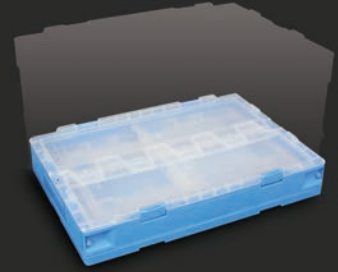

■折り畳みコンテナ50L(クリアブルー/クリアホワイト)

汎用

サイドの中窓から荷物の出し入れが可能で、不使用時には折り畳む事ができる“折り畳みコンテナ50L”に**新色登場!!**

本製品は不使用時に折り畳むことができる“折り畳みコンテナ”です。コンテナに透明部分を採用することで、開閉せずに荷物を確認することができます。コンテナは上部開口以外に2ヶ所中窓がついている為、サイドからも荷物の出し入れが行えます。中窓部は全てスライドロック機能付き。更にコンテナの内側を固定するロック機能付き。上部開口部は結束バンドなどで簡易的なロックが可能。

コンテナの各開口部には、セキュリティ用のロックホールがついている為、ワイヤー式ダイヤルロック等の取り付けが可能です。

コンテナサイズ: 外寸525mm×365mm×340mm 内寸485mm×332mm×310mm

折り畳み時の厚さ100mm 中窓(長辺)380mm×160mm 中窓(短辺)215mm×180mm

本体重量: 約3kg 許容重量: 20kg(静荷重) 積み上げ最大段数: 5段 SP武川ステッカー(Mサイズ)2枚入り

※セキュリティロックは付属していません。又、ワイヤーロック以外のダイヤルロックの場合、ロックホールに適合しない可能性があります。

クリアブルー

クリアホワイト

折り畳み時の厚さ100mm(クリアブルー)

収納イメージ

積み上げ時でも中窓から荷物の出し入れが可能

50L(1個)に20L(2個)の積み上げ可能

中窓部すべて
スライドロック機能付き

更にコンテナの内側を固定する
ロック付き

上部開口部は結束バンドなどで
簡易的なロックが可能

ワイヤー式のダイヤルロックが取付け可能!!

セキュリティ用ロックホール付き
※ワイヤー式ダイヤルロックは付属してません

品名	折り畳みコンテナ50L
対象車両	汎用
品番	クリアブルー 品番:08-01-0203 JAN:4514162839065
JANコード	クリアホワイト 品番:08-01-0204 JAN:4514162839072
価格(税込)	¥5,610
発売日	2023年4月発売予定