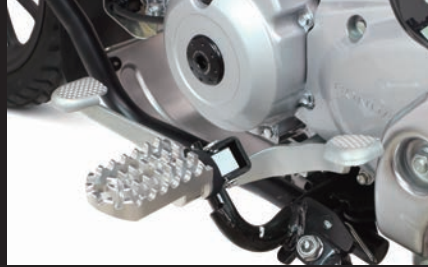

■ビレットワイドステップキット(シルバー)

クロスカブ110(JA10/JA45/JA60)

ノーマルステップ交換型のオールアルミ削り出し“ビレットワイドステップキット(シルバー)”新登場!!

ノーマルステップ交換型のオールアルミ削り出しワイドステップです。ノーマルと同様に可倒構造を継承しています。ステップと靴底の当たり面を大きくしたワイドサイズを採用することで、ライディング中のホールド感を高めます。又滑り止めとして、ステップ本体とインナーステップに多数の爪を配置することでフットポジションが安定し、快適なライディングをお楽しみ頂けます。ステップ本体、インナーステップはアルミ材を大胆に削り込み、表面にアルマイトを施しています。

■指定HONDA純正部品の別途購入により、ラバーステップ仕様にする事が出来ます。本製品はインナーステップを取り外すことで、指定されたHONDA純正部品のラバーとプレートが装着出来ます。トレッキングスタイルや街乗りスタイルなど使用用途に合わせ、ステップをカスタマイズ出来ます。

■ラバー、ステップ 50661-K87-A00 2個 ■プレート、ステップラバーセッティング 50662-K87-A00 2個

可倒構造にスポンジ材を採用している為、ステップを上げた状態で保管を行うと、スポンジが潰れ、ステップを下げた場合にガタつくことがあります。ステップを下げた状態(通常ステップ位置)で、時間をおくと元の形状へ戻ります。車両保管時は、ステップを下げた状態(通常ステップ位置)にしてください。

装着(クロスカブ110)

装着(クロスカブ110)

装着(クロスカブ110/ラバーステップ仕様)

06-13-0107

品名	ビレットワイドステップキット(シルバー)
対象車両	クロスカブ(JA10-4000001~) クロスカブ110(JA45-1000001~) クロスカブ110(JA60-1000001~)
品番	06-13-0107
JANコード	4514162801727
価格(税込)	¥22,550
取付時間	0.2H
発売日	2023年11月発売予定