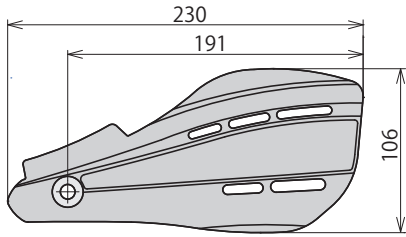

寸法図(mm)

品名	ナックルガード(スモーク)
対象車両	GROM(JC92-1000001~) MSX GROM (MLHJC92) CB125R(JC91-1000001~) CL250(MC57-1000001~) CL500(PC68-1000001~)
品番	09-11-0354
JANコード	4514162841532
価格(税込)	¥9,900
発売日	2023年12月発売予定

SPECIAL PARTS TAKEGAWA 行