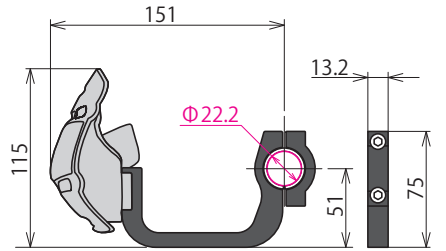

寸法図(mm)

品名	ナックルガード(スモーク)
対象車両	GROM(JC92-1000001~) MSX GROM (MLHJC92) CB125R(JC91-1000001~) CL250(MC57-1000001~) CL500(PC68-1000001~)
品番	09-11-0354
JANコード	4514162841532
価格(税込)	¥9,900
発売日	2023年12月発売予定

SPECIAL PARTS TAKEGAWA 行