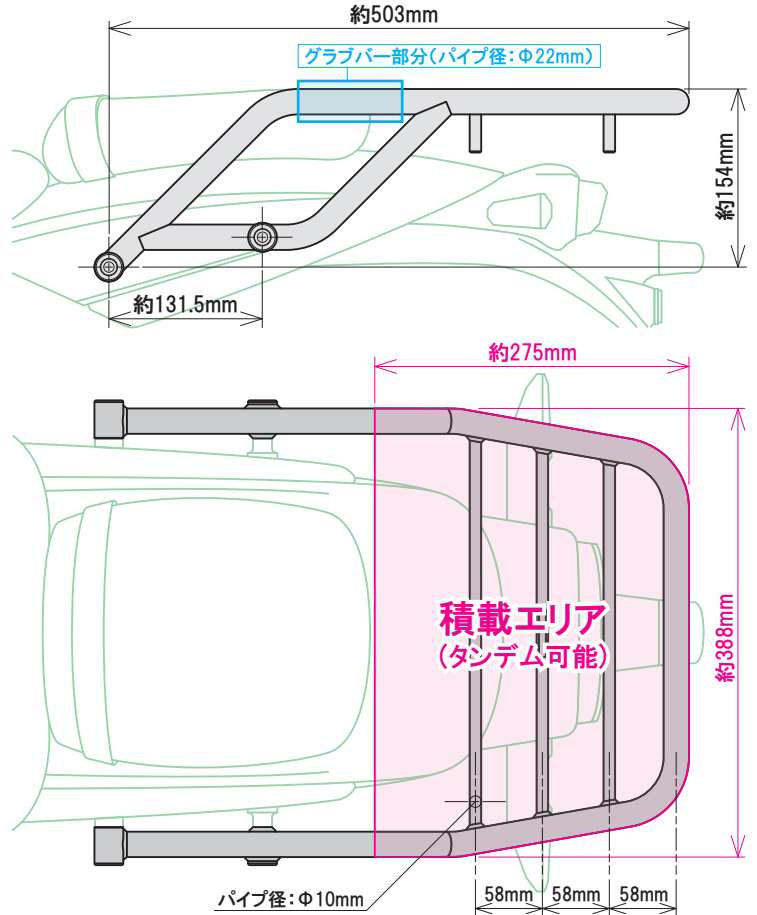

■リアキャリア

エリミネーター(8BL-EL400A)

実用性を重視しながらも車両のイメージを崩さない“リアキャリア”にエリミネーター用が**新登場!!**

車両イメージを崩さず、全体のバランスと実用性に優れたデザインを採用。キャリア形状を広くすることで、ツーリングや通勤に欠かせないトップケースの取付けを可能としています。又、ツーリングネット等をかける荷掛けフック付きなので、積載物をしっかりと固定することができます。タンデム時に握りやすいΦ22の鋼管製パイプは、シートと高さを合わせる事で大型の荷物にも配慮。 本体はスチール製ブラック塗装仕上げ SP武川ロゴ入り
■SP武川製サイドバッグサポート、バックレストキットとの同時装着可能 ※許容積載量:10.0kg以下

09-11-0418

装着写真

装着写真

品名	リアキャリア
対象車両	エリミネーター(8BL-EL400A) エリミネーターSE(8BL-EL400A)
品番	09-11-0418
ANコード	4514162840191
価格(税込)	¥19,800
取付時間	0.2H
発売日	2023年12月発売予定

詳細図(取り付けイメージ)

SPECIAL PARTS TAKEGAWA 行

注文書

品名	品番	価格(税込)	JANコード	注文数
リアキャリア	09-11-0418	¥19,800	4514162840191	