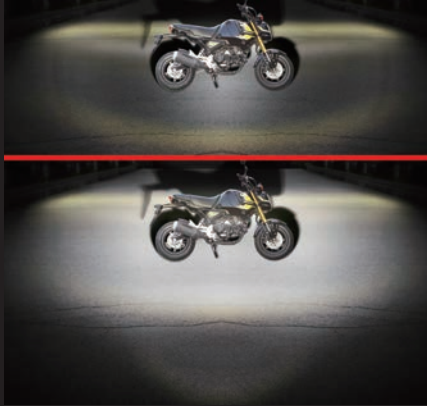

## ■LEDフォグランプキット(カットライン/15W)(2個入)

SEROW250  
SP武川製レッグバンパー装着車

補助ランプとして、視認性が向上するだけでなく、カットラインの採用で対向車への影響をおさえる“LEDフォグランプ(カットライン)”新登場!!

本製品を車両に装着することで、濃い霧や激しい雨の時に、ヘッドライトでは照らせない部分を補い、走行時の視認性向上及び夜間走行時の安全性を高めることが出来ます。又、カットラインをフォグランプに採用している為、対向車や周囲の歩行者などに対し、眩しさに配慮した運転が行えます。

高輝度LEDフォグランプの採用により、夜間での車両の存在感を高め、他のライダーや車からの認識がしやすくなり、事故防止対策としても貢献します。

本製品は車両のカウル加工や配線加工の必要が無く、キットの構成部品により、フォグランプを簡単に取付け出来ます。

※ギボシの取り付け加工が必要です。

■DC12V車両用 ■電源コード長約600mm ■固定位置が異なる2種類の汎用ステーが付属。スチール製ブラック塗装

■インジケータランプ付きON/OFFスイッチ付属：インジケータランプを内蔵することで、目視でランプ点灯のON/OFFを確認することが可能になります。

本製品を取り付ける場合、SP武川製レッグバンパーとの同時装着が必要になります。

05-08-0627

装着写真

装着写真(点灯)

ノーマルヘッドライトにフォグランプ有無の比較  
上:無し/下:有りカットラインをフォグランプに採用  
カットライン有無の比較 左:無し/右:有り

装着写真

品名	LEDフォグランプキット(カットライン/15W)(2個入)
対象車両	SEROW250(3C56/3C55/3C5M/3C5Y) SEROW250(1YBF/1YB9/1YBL/1YBN) SEROW250(B1H1/B7C1/B7C4)
対象仕様	SP武川製レッグバンパー装着車
品番	05-08-0627
JANコード	4514162843734
価格(税込)	¥23,100
取付時間	1H
発売日	2024年6月予定