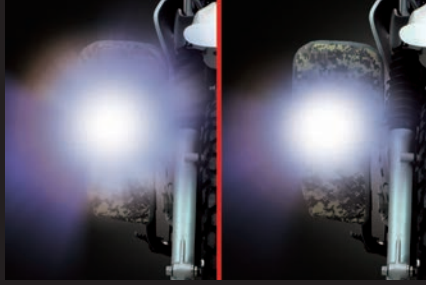

## ■LEDフォグランプキット(カットライン/15W)(2個入)

SEROW250  
SP武川製レッグバンパー装着車

補助ランプとして、視認性が向上するだけでなく、カットラインの採用で対向車への影響をおさえる“LEDフォグランプ(カットライン)”新登場!!

本製品を車両に装着することで、濃い霧や激しい雨の時に、ヘッドライトでは照らせない部分を補い、走行時の視認性向上及び夜間走行時の安全性を高めることが出来ます。又、カットラインをフォグランプに採用している為、対向車や周囲の歩行者などに対し、眩しさに配慮した運転が行えます。

高輝度LEDフォグランプの採用により、夜間での車両の存在感を高め、他のライダーや車からの認識がしやすくなり、事故防止対策としても貢献します。

本製品は車両のカウル加工や配線加工の必要が無く、キットの構成部品により、フォグランプを簡単に取付け出来ます。

※ギボシの取り付け加工が必要です。

■DC12V車両用 ■電源コード長約600mm ■固定位置が異なる2種類の汎用ステーが付属。スチール製ブラック塗装

■インジケータランプ付きON/OFFスイッチ付属：インジケータランプを内蔵することで、目視でランプ点灯のON/OFFを確認することが可能になります。

本製品を取り付ける場合、SP武川製レッグバンパーとの同時装着が必要になります。

05-08-0627

装着写真

装着写真(点灯)

ノーマルヘッドライトにフォグランプ有無の比較  
上:無し/下:有りカットラインをフォグランプに採用  
カットライン有無の比較 左:無し/右:有り

装着写真

品名	LEDフォグランプキット(カットライン/15W)(2個入)
対象車両	SEROW250(3C56/3C55/3C5M/3C5Y) SEROW250(1YBF/1YB9/1YBL/1YBN) SEROW250(B1H1/B7C1/B7C4)
対象仕様	SP武川製レッグバンパー装着車
品番	05-08-0627
JANコード	4514162843734
価格(税込)	¥23,100
取付時間	1H
発売日	2024年6月予定