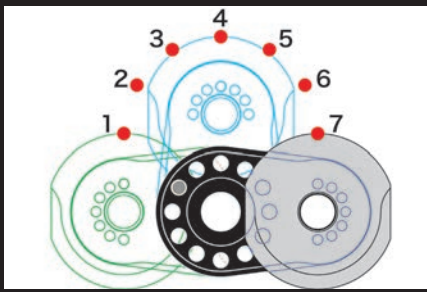

■アジャスタブルステップキット(シルバー)

XS125(BVF1)

MT-125(BVE1) MT-25(BGJ2) MT-03(BEV4)

YZF-R125(BVD1) YZF-R15(BVC1) YZF-R25(B1X6) YZF-R3(B2XM)

ノーマルステップ交換型のオールアルミ削り出し“アジャスタブルステップキット(シルバー)” 新登場!!

ノーマルステップ交換型のオールアルミ削り出しアジャスタブルステップキットです。ノーマルと同様に可倒構造を継承しています。ライディングシューズの収まる幅を確保しながら大胆に削り込んだステップバーと、上下の変化量を増やし過ぎないオフセットポジション調整が可能です。低ダメージ化を考慮したノーマル同様の可倒式や滑り止め形状に工夫を凝らすなど、機能の隅々まで追求しています。アルミ削り出しステップバー、ブラケットにはシルバーアルマイトが施されています。ステップの固定位置の変更により、7ポジションから選択可能。ライディングシューズのサイズや操作性に応じて選択することが出来ます。

※本製品を取り付ける際、ステップ左右のスプリング、トーション(純正部品)、ピンクレビス(純正部品)を再使用します。車両に取り付ける前に純正部品をご確認いただき、損傷が無いことをご確認ください。純正部品に損傷がある場合、新品への交換が必要になります。

06-13-0114

装着写真

装着写真

7ポジションから選択可能

品名	アジャスタブルステップキット(シルバー)
対象車両	XS125 (BVF1) MT-125 (BVE1) MT-25 (BGJ2) MT-03 (BEV4) YZF-R125 (BVD1) YZF-R15 (BVC1) YZF-R25 (B1X6) YZF-R3 (B2XM)
品番	06-13-0114
JANコード	4514162843956
価格(税込)	¥21,780
取付時間	0.5H
発売日	2024年8月発売予定