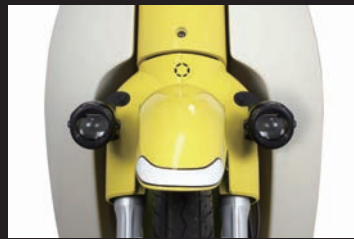

■LEDフォグランプキット
(カットライン/10W/ホワイト・イエロー切替) (2個入)

スーパーカブ50(AA09)
スーパーカブ110(JA44/JA59)

カットライン採用で眩しさに配慮しながら、視認性が向上するLEDフォグランプ(カットライン)に“ホワイト・イエロー切り替えタイプ”が**新登場!!**

ノーマルヘッドライトの補助ランプとしてご使用頂く事で、走行時の視認性が向上し、夜間走行の安全性を高めます。又、カットラインをフォグランプに採用することで、対向車や周囲の歩行者などに対し、眩しさに配慮した運転が行えます。更に本製品には、ホワイト・イエロー切替機能を搭載している為、付属のインジケータランプ付き ON/OFFプッシュスイッチを使用することで、発光色の切替えが可能になります。発光色イエローは雨や霧に対し、低い反射率になる為、気候の変化に対応するフォグランプとしてご使用いただけます。使用方法としましては、Hi側を通常光軸“ホワイト”に設定し、Lo側を“イエロー”として使用します。高輝度LEDフォグランプの採用により、夜間での車両の存在感を高め、他のライダーや車からの認識がしやすくなり、事故防止対策としても貢献します。本製品は車両のカウル加工の必要が無く、キットの構成部品により、フォグランプを簡単に取付け出来ます。※**ギボシの取り付け加工が必要です。**

■インジケータランプ付き ON/OFFプッシュスイッチ (キット付属品)

本製品をLEDフォグランプと同時に装着することで、発光色の切り替え、ワンタッチON/OFF、フラッシュ機能の使用が可能になります。フラッシュ機能とはLEDフォグランプを点滅させることができます。※**フラッシュ機能はイベントなどのクローズドエリアでの使用を目的とした機能です。一般公道使用禁止**スイッチ本体にはインジケータランプを内蔵。又、小型で軽量の樹脂スイッチの為、両面テープでいろいろな位置に貼り付けできます。

□ウェルカムライト配線を装備 ウェルカムライトとは、キーON時にフォグランプを点滅させます。 □15Aヒューズを装備 □消費電力は120Wまで対応

■純正フロントキャリアの同時装着が可能

05-08-0696 (1灯仕様)

05-08-0697 (2灯仕様)

05-08-0696 (1灯仕様) 装着 (ホワイト点灯)

05-08-0697 (2灯仕様) 装着

カットラインをフォグランプに採用
カットライン有無の比較 左:無し/右:有り

05-08-0697 (2灯仕様) 装着 (イエロー点灯)

ノーマルヘッドライトにフォグランプ1灯有無の比較
上:無し/下:有り(1灯乗車時右装着)

ノーマルヘッドライト+フォグランプ1灯
上:ホワイト(Hi側)/下:イエロー(Lo側)

ノーマルヘッドライトにフォグランプ2灯有無の比較
上:無し/下:有り(2灯)

ノーマルヘッドライト+フォグランプ2灯
上:ホワイト(Hi側)/下:イエロー(Lo側)

品名	LEDフォグランプキット(カットライン/10W/ホワイト・イエロー切替)		
対象車両	スーパーカブ50 (AA09-1000001~) スーパーカブ110 (JA44-1000001~/JA59-1000001~)		
品番/JANコード	フォグランプ 1灯仕様	品番:05-08-0696	JAN:4514162848708
価格(税込)	フォグランプ 2灯仕様	品番:05-08-0697	JAN:4514162848715
取付時間/発売日	1H(1灯) 1.2H(2灯) / 2025年6月予定		