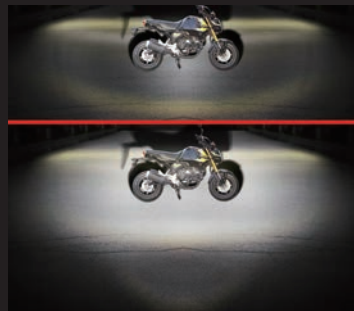

ノーマルヘッドライトにフォグランプ2灯有無の比較
上:無し/下:有り(2灯)