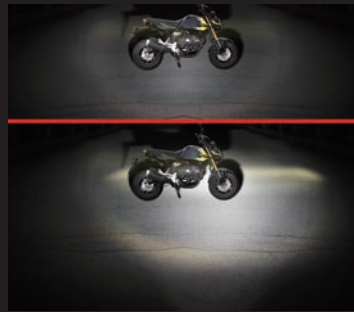

ノーマルヘッドライトにフォグランプ1灯有無の比較
上:無し/下:有り(1灯乗車時右装着)