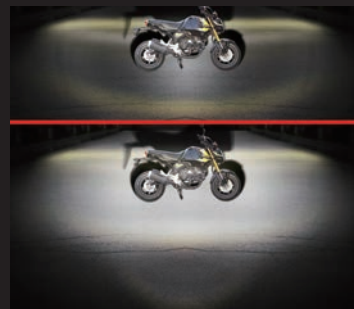

■LEDフォグランプキット(カットライン/10W/ホワイト・イエロー切替)(2個入) CT125(JA55/JA65)
SP武川製レッグバンパー装着車用

カットライン採用で眩しさに配慮しながら、視認性が向上するLEDフォグランプ(カットライン)に“ホワイト・イエロー切り替えタイプ”が**新登場!!**

ノーマルヘッドライトの補助ランプとしてご使用頂く事で、走行時の視認性が向上し、夜間走行の安全性を高めます。又、カットラインをフォグランプに採用することで、対向車や周囲の歩行者などに対し、眩しさに配慮した運転が行えます。更に本製品には、ホワイト・イエロー切替え機能を搭載している為、付属のインジケータランプ付き ON/OFFプッシュスイッチを使用することで、発光色の切替えが可能になります。発光色イエローは雨や霧に対し、低い反射率になる為、気候の変化に対応するフォグランプとしてご使用いただけます。使用方法としましては、Hi側を通常光軸“ホワイト”に設定し、Lo側を“イエロー”として使用します。高輝度LEDフォグランプの採用により、夜間での車両の存在感を高め、他のライダーや車からの認識がしやすくなり、事故防止対策としても貢献します。本製品は車両のカウル加工の必要が無く、キットの構成部品により、フォグランプを簡単に取付け出来ます。※**ギボシの取り付け加工が必要です。**

05-08-0693

装着写真

装着写真

装着写真(Hi側:ホワイト点灯)

カットラインをフォグランプに採用
カットライン有無の比較 左:無し/右:有り

装着写真(Lo側:イエロー点灯)

ノーマルヘッドライトに
フォグランプ有無の比較 上:無し/下:有り

ノーマルヘッドライト+フォグランプ2灯
上:ホワイト(Hi側)/下:イエロー(Lo側)