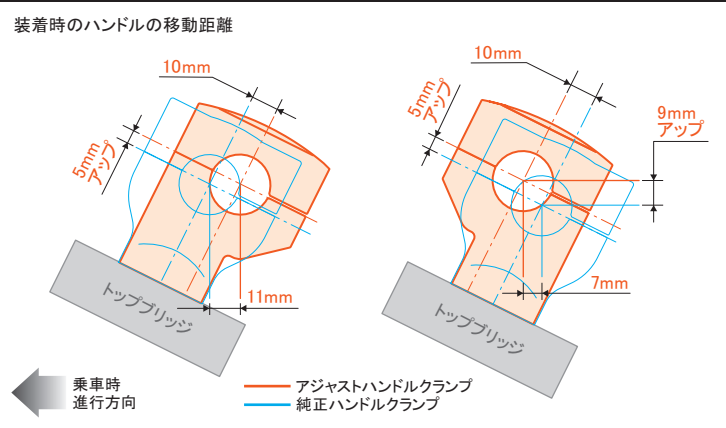

アジャストハンドルクランプ

PCX・PCX160・PCXe:HEV

配線やケーブル等の交換が必要なく、純正ハンドルクランプの位置からオフセット及びアップすることでステアリングハンドル位置を2パターンで変更することができ、ライディングポジションの変更を行うことでツーリングや通勤等、体への負担を低減することが可能です。

※負担の軽減には個人差があります。

■SP武川製同時装着可能製品

■ハンドルガード ■マルチステップブラケット ■SP武川製車種専用ステアリングハンドル

品名	アジャストハンドルクランプ			
対象車両/型式	PCX (JK05-1000001~1199999) PCX160 (KF47-1000001~1199999) PCXe:HEV (JK06-1000001~)			
品番/JANコード	シルバー 品番:06-02-0096	JAN:4514162850466	価格:¥13,200 (税込)	
価格(税込)	ブラック 品番:06-02-0097	JAN:4514162850473	価格:¥13,200 (税込)	
取付時間/発売日	1.1H/ 2026年4月予定			

SPECIAL PARTS TAKEGAWA 行 注文書

品名	品番	価格(税込)	JANコード	注文数
アジャストハンドルクランプ(シルバー)	06-02-0096	¥13,200	4514162850466	
アジャストハンドルクランプ(ブラック)	06-02-0097	¥13,200	4514162850473	

〒584-0069 大阪府富田林市錦織東3丁目5番16号  
(株)スペシャルパーツ武川 TEL 0721-25-1357