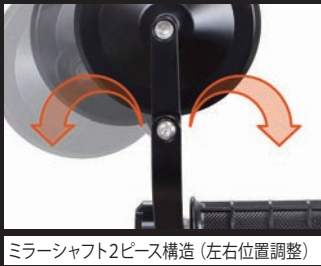

パーエンドミラー(サークルタイプ)

汎用

バックミラーをハンドルエンドに装着し、コックピット周りをシンプルにまとめる“ユーロスタイルミラー” 新登場!!

本製品をハンドルエンドに装着することで、ハンドルパイプから飛び出している純正ミラーの取り外しが可能となり、コックピット周りをシンプルにまとめる“ユーロスタイル”にすることができます。ミラーには、汎用性に優れたハンドルエンド貫通タイプの2種類のアダプターが付属。これにより、ハンドルパイプ内径Φ13mm~Φ16mm、又はΦ17mm~Φ20mmに対応します。又、付属のアダプターを使用しないことで、ハンドルパイプ内にM6ネジがある純正ハンドルパイプにも使用できます。(対象車両:GROM/モンキー125等)
鏡面部は新保安基準に適合する車検対応タイプになります。更に鏡面部には、鏡面曲率:R1300を採用している為、視野角が広く、後方への安全確認に適しています。
ミラー本体は、アルミ材を精巧に削り出し、表面にショットブラスト後、ブラックアルマイトを施しています。鏡面部分にSP武川ロゴのレーザーマーキングロゴ入り。左右1セット。

※ハンドルパイプ内に貫通ではないM6ネジがある場合、ネジ掛かりが15mm以上あるか確認し、使用出来るボルト長さをご用意ください。
※ハンドルインナーウエイトには絶対に取り付けしないでください。必ず取り外すかハンドルの交換が必要です。 ※ハンドルエンドが貫通タイプでは無い物には取り付けできません。
※パーエンドミラーがグリップやスロットルパイプに干渉しないようにしてください。 ※スロットルの開閉操作を行い、スムーズに開閉出来るか、引っ掛かりがないか必ず確認してください。
※ブレーキレバー、クラッチレバーを操作してレバーとミラーが干渉しないか確認してください。 ※ハンドルを左右にゆっくり切って、ミラーが干渉しないか確認してください。

06-01-1148

装着写真

SP武川ロゴ入り

マルチジョイント機構

ミラーシャフト2ピース構造(左右位置調整)

ハンドルエンド固定部(上下360°固定可能)

品名	パーエンドミラー(サークルタイプ)
対象	汎用ハンドルパイプ内径Φ13mm~Φ16mm及びΦ17mm~Φ20mm/ハンドルパイプ内にM6ネジがあるもの(GROMやモンキー125等)
品番/JANコード/価格(税込)	品番:06-01-1148 / JANコード:4514162851845 / 価格:¥7,480(税込)
取付時間/発売日	取付時間:0.1H / 2026年5月予定

■パーエンドミラー詳細(寸法図)

新保安基準 直径94mm以上~150mm以下の真円面積

■パーエンドミラー取り付け方法 ※車両取り付けの際、必要に応じてオプションパーツの別途購入が必要です。オプションパーツの使用例:モンキー125純正ハンドル装着時、スロットルパイプ(グリップ)が干渉する為、オプションパーツのカラー(00-06-0273)を購入し、ミラーを外へオフセットします。

SPECIAL PARTS TAKEGAWA 行