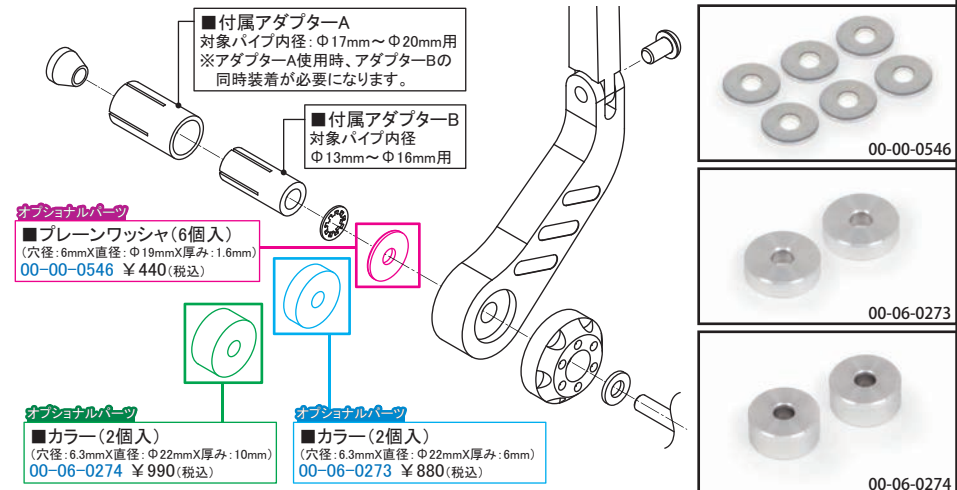

パーエンドミラー(サークルタイプ)

汎用

バックミラーをハンドルエンドに装着し、コックピット周りをシンプルにまとめる“ユーロスタイルミラー” 新登場!!

本製品をハンドルエンドに装着することで、ハンドルパイプから飛び出している純正ミラーの取り外しが可能となり、コックピット周りをシンプルにまとめる“ユーロスタイル”にすることができます。ミラーには、汎用性に優れたハンドルエンド貫通タイプの2種類のアダプターが付属。これにより、ハンドルパイプ内径Φ13mm~Φ16mm、又はΦ17mm~Φ20mmに対応します。又、付属のアダプターを使用しないことで、ハンドルパイプ内にM6ネジがある純正ハンドルパイプにも使用できます。(対象車両:GROM/モンキー125等)
鏡面部は新保安基準に適合する車検対応タイプになります。更に鏡面部には、鏡面曲率:R1300を採用している為、視野角が広く、後方への安全確認に適しています。
ミラー本体は、アルミ材を精巧に削り出し、表面にショットブラスト後、ブラックアルマイトを施しています。鏡面部分にSP武川ロゴのレーザーマーキングロゴ入り。左右1セット。

※ハンドルパイプ内に貫通ではないM6ネジがある場合、ネジ掛かりが15mm以上あるか確認し、使用出来るボルト長さをご用意ください。
※ハンドルインナーウエイトには絶対に取り付けしないでください。必ず取り外すかハンドルの交換が必要です。 ※ハンドルエンドが貫通タイプでは無い物には取り付けできません。
※パーエンドミラーがグリップやスロットルパイプに干渉しないようにしてください。 ※スロットルの開閉操作を行い、スムーズに開閉出来るか、引っ掛かりがないか必ず確認してください。
※ブレーキレバー、クラッチレバーを操作してレバーとミラーが干渉しないか確認してください。 ※ハンドルを左右にゆっくり切って、ミラーが干渉しないか確認してください。

06-01-1148

装着写真

SP武川ロゴ入り

マルチジョイント機構

ミラーシャフト2ピース構造(左右位置調整)

ハンドルエンド固定部(上下360°固定可能)

品名	パーエンドミラー(サークルタイプ)
対象	汎用ハンドルパイプ内径Φ13mm~Φ16mm及びΦ17mm~Φ20mm/ハンドルパイプ内にM6ネジがあるもの(GROMやモンキー125等)
品番/JANコード/価格(税込)	品番:06-01-1148 / JANコード:4514162851845 / 価格:¥7,480(税込)
取付時間/発売日	取付時間:0.1H / 2026年5月予定

■パーエンドミラー詳細(寸法図)

新保安基準 直径94mm以上~150mm以下の真円面積

■パーエンドミラー取り付け方法 ※車両取り付けの際、必要に応じてオプションパーツの別途購入が必要です。オプションパーツの使用例:モンキー125純正ハンドル装着時、スロットルパイプ(グリップ)が干渉する為、オプションパーツのカラー(00-06-0273)を購入し、ミラーを外へオフセットします。

SPECIAL PARTS TAKEGAWA 行