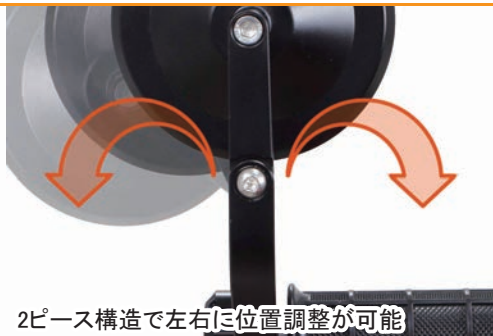

バーエンドミラー(サークルタイプ)

汎用

バックミラーをハンドルエンドに装着し、コックピット周りをシンプルにまとめる“ユーロスタイルミラー”新登場!!

■ ビレットミラー

ミラー本体は、アルミ材を精巧に削り出し、表面にショットブラスト後、ブラックアルマイトを施しています。ブラックを採用することで、様々なカスタム車両に合わせることが可能

■ 新保安基準適合ミラー

鏡面部は新保安基準に適合する車検対応タイプになります。更に鏡面部には、鏡面曲率“R1300”を採用している為、視野角が広く、後方への安全確認に適しています。
新保安基準適合(国土交通省が規定する新保安基準)

■ 付属アダプターA
対象パイプ内径: Φ17mm~Φ20mm用

■ 付属アダプターB
対象パイプ内径: Φ13mm~Φ16mm用

■ 汎用性に優れたアダプターが付属

汎用性に優れたハンドルエンド貫通タイプの2種類のアダプターが付属。ハンドルパイプ内径Φ13mm~Φ16mm、又はΦ17mm~Φ20mmに対応。又、付属のアダプターを使用しないことで、ハンドルパイプ内にM6ネジがある純正ハンドルパイプ(GROM・モンキー125等)にも使用可能。

マルチジョイント機構

2ピース構造で左右に位置調整が可能

ハンドルパイプ固定部で上下360°位置調整可能

■ 取り付け位置・角度の調整が可能

鏡面部の角度調整部にマルチジョイント機構を採用。これにより、鏡面部を3次的に角度調整が行えます。ミラーシャフト部は2ピース構造とし、左右に折れ曲げることができます。左右に位置調整が可能になります。ハンドルパイプエンド固定部は、上下360度のお好みの位置で固定できます。

パーエンドミラー(サークルタイプ)

汎用

バックミラーをハンドルエンドに装着し、コックピット周りをシンプルにまとめる“ユーロスタイルミラー” 新登場!!

本製品をハンドルエンドに装着することで、ハンドルパイプから飛び出している純正ミラーの取り外しが可能となり、コックピット周りをシンプルにまとめる“ユーロスタイル”にすることができます。ミラーには、汎用性に優れたハンドルエンド貫通タイプの2種類のアダプターが付属。これにより、ハンドルパイプ内径Φ13mm~Φ16mm、又はΦ17mm~Φ20mmに対応します。又、付属のアダプターを使用しないことで、ハンドルパイプ内にM6ネジがある純正ハンドルパイプにも使用できます。(対象車両:GROM/モンキー125等)
鏡面部は新保安基準に適合する車検対応タイプになります。更に鏡面部には、鏡面曲率:R1300を採用している為、視野角が広く、後方への安全確認に適しています。
ミラー本体は、アルミ材を精巧に削り出し、表面にショットブラスト後、ブラックアルマイトを施しています。鏡面部分にSP武川ロゴのレーザーマーキングロゴ入り。左右1セット。