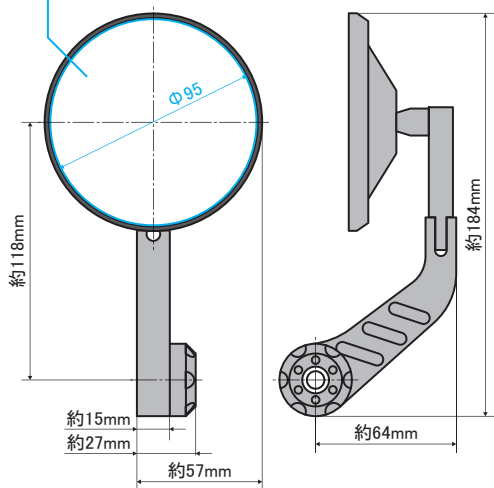

マルチジョイント機構

2ピース構造で左右に位置調整が可能

ハンドルパイプ固定部で上下360°位置調整可能

■ 取り付け位置・角度の調整が可能

鏡面部の角度調整部にマルチジョイント機構を採用。これにより、鏡面部を3次的に角度調整が行えます。ミラーシャフト部は2ピース構造とし、左右に折れ曲げることができます。左右に位置調整が可能になります。ハンドルパイプエンド固定部は、上下360度のお好みの位置で固定できます。

※ハンドルパイプ内に貫通ではないM6ネジがある場合、ネジ掛かりが15mm以上あるか確認し、使用出来るボルト長さをご用意ください。
※ハンドルインナーウエイトには絶対に取り付けしないでください。必ず取り外すかハンドルの交換が必要です。 ※ハンドルエンドが貫通タイプでは無い物には取り付けできません。
※パーエンドミラーがグリップやスロットルパイプに干渉しないようにしてください。 ※スロットルの開閉操作を行い、スムーズに開閉出来るか、引っ掛かりがないか必ず確認してください。
※ブレーキレバー、クラッチレバーを操作してレバーとミラーが干渉しないか確認してください。 ※ハンドルを左右にゆっくり切って、ミラーが干渉しないか確認してください。

06-01-1148

装着写真

SP武川ロゴ入り

マルチジョイント機構

ミラーシャフト2ピース構造(左右位置調整)

ハンドルエンド固定部(上下360°固定可能)

品名	パーエンドミラー(サークルタイプ)
対象	汎用ハンドルパイプ内径Φ13mm~Φ16mm及びΦ17mm~Φ20mm/ハンドルパイプ内にM6ネジがあるもの(GROMやモンキー125等)
品番/JANコード/価格(税込)	品番:06-01-1148 / JANコード:4514162851845 / 価格:¥7,480(税込)
取付時間/発売日	取付時間:0.1H / 2026年5月予定

■パーエンドミラー詳細(寸法図)

新保安基準 直径94mm以上~150mm以下の真円面積

■パーエンドミラー取り付け方法 ※車両取り付けの際、必要に応じてオプションパーツの別途購入が必要です。オプションパーツの使用例:モンキー125純正ハンドル装着時、スロットルパイプ(グリップ)が干渉する為、オプションパーツのカラー(00-06-0273)を購入し、ミラーを外へオフセットします。

SPECIAL PARTS TAKEGAWA 行