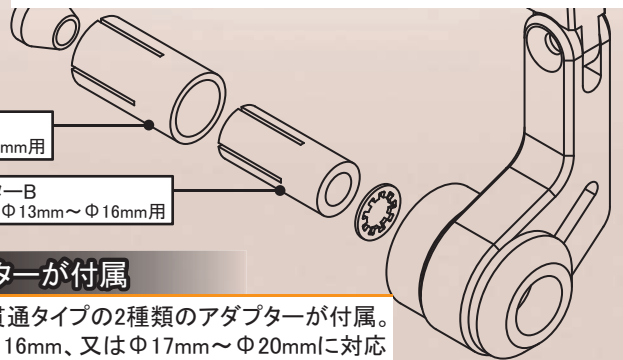

バーエンドミラー(コンパクト/オーバルタイプ)

汎用

バックミラーをハンドルエンドに装着し、コックピット周りをシンプルにまとめる“ユーロスタイルミラー”新登場!!

■ ビレットミラー

ミラー本体は、アルミ材を精巧に削り出し、表面にブラックアルマイトを施しています。ブラックアルマイトを採用することで、様々なカスタム車両に合わせることが可能

■ 新保安基準適合ミラー

鏡面部は新保安基準に適合する車検対応タイプになります。更に鏡面部には、鏡面曲率“R1300”を採用している為、視野角が広く、後方への安全確認に適しています。
新保安基準適合(国土交通省が規定する新保安基準)

■ 付属アダプター-A
対象パイプ内径: Φ17mm~Φ20mm用

■ 付属アダプター-B
対象パイプ内径: Φ13mm~Φ16mm用

■ 汎用性に優れたアダプターが付属

汎用性に優れたハンドルエンド貫通タイプの2種類のアダプターが付属。ハンドルパイプ内径Φ13mm~Φ16mm、又はΦ17mm~Φ20mmに対応。又、付属のアダプターを使用しないことで、ハンドルパイプ内にM6ネジがある純正ハンドルパイプ(GROM・モンキー125等)にも使用可能。

マルチジョイント機構

2ピース構造で左右に位置調整が可能

ハンドルパイプ固定部で上下360°位置調整可能

■ 取り付け位置・角度の調整が可能

鏡面部の角度調整部にマルチジョイント機構を採用。これにより、鏡面部を3次的に角度調整が行えます。ミラーシャフト部は2ピース構造とし、左右に折れ曲げることができます。左右に位置調整が可能になります。ハンドルパイプエンド固定部は、上下360度のお好みの位置で固定できます。

バーエンドミラー(コンパクト/オーバルタイプ)

汎用

バックミラーをハンドルエンドに装着し、コックピット周りをシンプルにまとめる“ユーロスタイルミラー”新登場!!

本製品をハンドルエンドに装着することで、ハンドルパイプから飛び出している純正ミラーの取り外しが可能となり、コックピット周りをシンプルにまとめる“ユーロスタイル”にすることができます。ミラーには、汎用性に優れたハンドルエンド貫通タイプの2種類のアダプターが付属。これにより、ハンドルパイプ内径Φ13mm～Φ16mm、又はΦ17mm～Φ20mmに対応します。又、付属のアダプターを使用しないことで、ハンドルパイプ内にM6ネジがある純正ハンドルパイプにも使用できます。(対象車両:GROM/モンキー125等)
鏡面部は新保安基準に適合する車検対応タイプになります。更に鏡面部には、鏡面曲率:R1300を採用している為、視野角が広く、後方への安全確認に適しています。ミラー本体は、アルミ材を精巧に削り出し、表面にブラックアルマイトを施しています。鏡面部分にSP武川ロゴのレーザーマーキングロゴ入り。左右1セット。