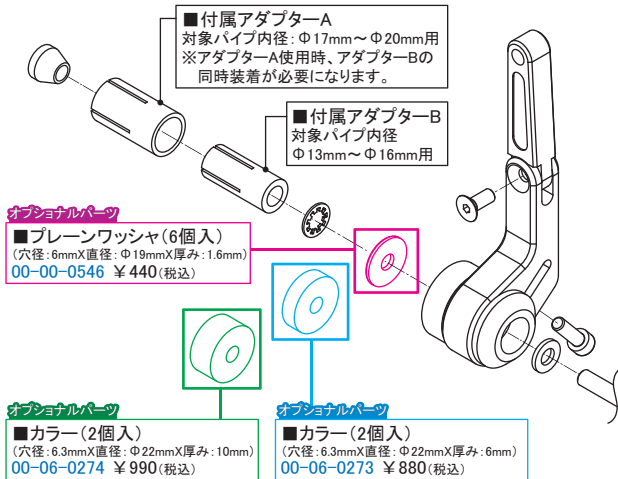

バーエンドミラー(コンパクト/オーバルタイプ)

汎用

バックミラーをハンドルエンドに装着し、コックピット周りをシンプルにまとめる“ユーロスタイルミラー”新登場!!

本製品をハンドルエンドに装着することで、ハンドルパイプから飛び出している純正ミラーの取り外しが可能となり、コックピット周りをシンプルにまとめる“ユーロスタイル”にすることができます。ミラーには、汎用性に優れたハンドルエンド貫通タイプの2種類のアダプターが付属。これにより、ハンドルパイプ内径Φ13mm～Φ16mm、又はΦ17mm～Φ20mmに対応します。又、付属のアダプターを使用しないことで、ハンドルパイプ内にM6ネジがある純正ハンドルパイプにも使用できます。(対象車両:GROM/モンキー125等)
鏡面部は新保安基準に適合する車検対応タイプになります。更に鏡面部には、鏡面曲率:R1300を採用している為、視野角が広く、後方への安全確認に適しています。ミラー本体は、アルミ材を精巧に削り出し、表面にブラックアルマイトを施しています。鏡面部分にSP武川ロゴのレーザーマーキングロゴ入り。左右1セット。

※ハンドルパイプ内に貫通ではないM6ネジがある場合、ネジ掛かりが15mm以上あるか確認し、使用出来るボルト長さをご用意ください。
※ハンドルインナーウエイトには絶対に取り付けしないでください。必ず取り外すかハンドルの交換が必要です。 ※ハンドルエンドが貫通タイプでは無い物には取り付けできません。
※バーエンドミラーがグリップやスロットルパイプに干渉しないようにしてください。 ※スロットルの開閉操作を行い、スムーズに開閉出来るか、引っ掛かりがないか必ず確認してください。
※ブレーキレバー、クラッチレバーを操作してレバーとミラーが干渉しないか確認してください。 ※ハンドルを左右にゆっくり切って、ミラーが干渉しないか確認してください。

06-01-1151

装着写真

SP武川ロゴ入り

マルチジョイント機構

ミラーシャフト2ピース構造 (左右位置調整)

ハンドルエンド固定部 (上下360°固定可能)

品名	バーエンドミラー(コンパクト/オーバルタイプ)
対象	汎用ハンドルパイプ内径Φ13mm～Φ16mm及びΦ17mm～Φ20mm/ハンドルパイプ内にM6ネジがあるもの(GROMやモンキー125等)
品番/JANコード/価格(税込)	品番:06-01-1151 / JANコード:4514162851876 / 価格:¥7,480(税込)
取付時間/発売日	取付時間:0.1H / 2026年5月予定

■バーエンドミラー詳細(寸法図)

新保安基準内直径78mmの真円が入ること

■バーエンドミラー取り付け方法 ※車両取り付けの際、必要に応じてオプションパーツの別途購入が必要です。オプションパーツの使用例:モンキー125純正ハンドル装着時、スロットルパイプ(グリップ)が干渉する為、オプションパーツのカラー(00-06-0273)を購入し、ミラーを外へオフセットします。

SPECIAL PARTS TAKEGAWA 行