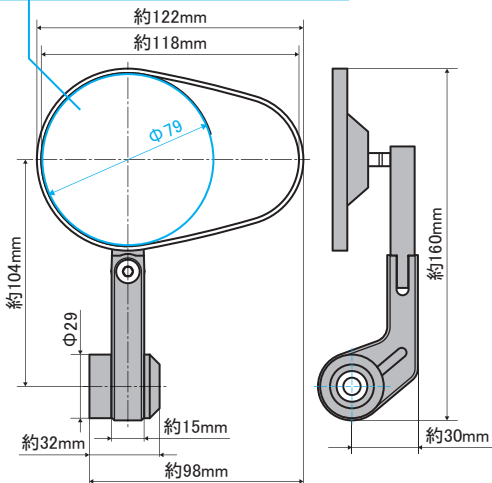

マルチジョイント機構

2ピース構造で左右に位置調整が可能

ハンドルパイプ固定部で上下360°位置調整可能

■ 取り付け位置・角度の調整が可能

鏡面部の角度調整部にマルチジョイント機構を採用。これにより、鏡面部を3次的に角度調整が行えます。ミラーシャフト部は2ピース構造とし、左右に折れ曲げることができます。左右に位置調整が可能になります。ハンドルパイプエンド固定部は、上下360度のお好みの位置で固定できます。

※ハンドルパイプ内に貫通ではないM6ネジがある場合、ネジ掛かりが15mm以上あるか確認し、使用出来るボルト長さをご用意ください。
※ハンドルインナーウエイトには絶対に取り付けしないでください。必ず取り外すかハンドルの交換が必要です。 ※ハンドルエンドが貫通タイプでは無い物には取り付けできません。
※バーエンドミラーがグリップやスロットルパイプに干渉しないようにしてください。 ※スロットルの開閉操作を行い、スムーズに開閉出来るか、引っ掛かりがないか必ず確認してください。
※ブレーキレバー、クラッチレバーを操作してレバーとミラーが干渉しないか確認してください。 ※ハンドルを左右にゆっくり切って、ミラーが干渉しないか確認してください。

06-01-1151

装着写真

SP武川ロゴ入り

マルチジョイント機構

ミラーシャフト2ピース構造 (左右位置調整)

ハンドルエンド固定部 (上下360°固定可能)

品名	バーエンドミラー(コンパクト/オーバルタイプ)
対象	汎用ハンドルパイプ内径Φ13mm～Φ16mm及びΦ17mm～Φ20mm/ハンドルパイプ内にM6ネジがあるもの(GROMやモンキー125等)
品番/JANコード/価格(税込)	品番:06-01-1151 / JANコード:4514162851876 / 価格:¥7,480(税込)
取付時間/発売日	取付時間:0.1H / 2026年5月予定

■バーエンドミラー詳細(寸法図)

新保安基準内直径78mmの真円が入ること

■バーエンドミラー取り付け方法 ※車両取り付けの際、必要に応じてオプションパーツの別途購入が必要です。オプションパーツの使用例:モンキー125純正ハンドル装着時、スロットルパイプ(グリップ)が干渉する為、オプションパーツのカラー(00-06-0273)を購入し、ミラーを外へオフセットします。

SPECIAL PARTS TAKEGAWA 行