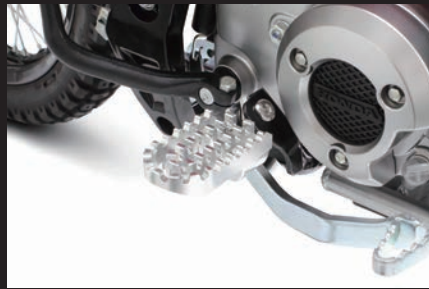

■ビレットワイドステップキット

GT125 (JA55/JA65)

レブル250 (MC49) レブル500 (PC60)

CL250 (MC57) CL500 (PC68)

ノーマルステップ交換型のオールアルミ削り出し ビレットワイドステップ に“ブラックアルマイト” 新登場!!

ノーマルステップ交換型のオールアルミ削り出しワイドステップです。ノーマルと同様に可倒構造を継承しています。

ステップと靴底の当たり面を大きくしたワイドサイズを採用することで、ライディング中のホールド感を高めます。

又滑り止めとして、ステップ本体とインナーステップに多数の爪を配置することでフットポジションが安定し、快適なライディングをお楽しみ頂けます。

ステップ本体、インナーステップはアルミ材を大胆に削り込み、表面にアルマイトを施しています。

■対象車両のノーマルステップラバー、プレートの取り付けを可能としている為、本製品にあるインナーステップを取り外すことで、ラバーステップ仕様にする事ができます。トレッキングスタイルや街乗りスタイルなど使用用途に合わせ、ステップをカスタマイズできます。

06-13-0126 (ブラック)

装着写真(ブラック)

純正ラバー装着写真(ブラック)

06-13-0088 (シルバー)

装着写真(シルバー)

純正ラバー装着写真(シルバー)

SP武川ロゴ入り(ブラック)

品名	ビレットワイドステップキット
対象車両	CT125 (JA55-1000001~/JA65-1000001~) レブル250 (MC49-1000001~) レブル500 (PC60-1000001~) CL250 (MC57-1000001~) CL500 (PC68-1000001~)
品番/JANコード	ブラック 品番:06-13-0126 JAN:4514162851920 価格: ¥24,750 (税込)
価格 (税込)	シルバー 品番:06-13-0088 JAN:4514162282083 価格: ¥24,750 (税込)
取付時間/発売日	0.2H / 2026年5月発売予定