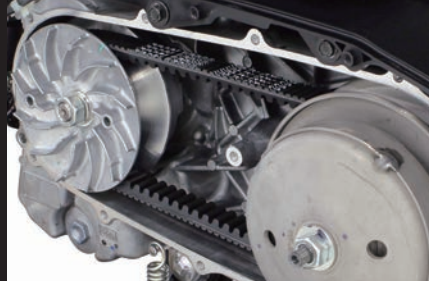

■強化ドライブベルト(ダブルコグ)

PCX(JK05-1000001~)・PCX160(KF47-1000001~)  
ADV160(KF54-1000001~)

本製品は、純正同様にダブルコグを採用し、静粛性、耐久性に優れた製品です。  
特殊繊維アラミドコードを採用することで、純正ドライブベルトと比べ強度が30%、伸びにくさが50%アップしました。  
更に耐摩耗性に優れた、EPDM歯ゴムをベルトの上下に張り合わせることで、耐摩耗性が20%アップしております。

■SP武川装着可能製品 ・ハイスピードプーリー

※組み立て作業には特殊工具・ユニバーサルホルダーとローターホルダーが必要になります。

02-01-7033

装着写真

SP武川ロゴ入り

品名	強化ドライブベルト(ダブルコグ)
対象車両	PCX(JK05-1000001~)・PCX160(KF47-1000001~) ADV160(KF54-1000001~)
品番	02-01-7033
JANコード	4514162852897
価格(税込)	¥5,280
取付時間	KF47/JK05:0.6H KF54:0.4H
発売日	2026年6月発売予定