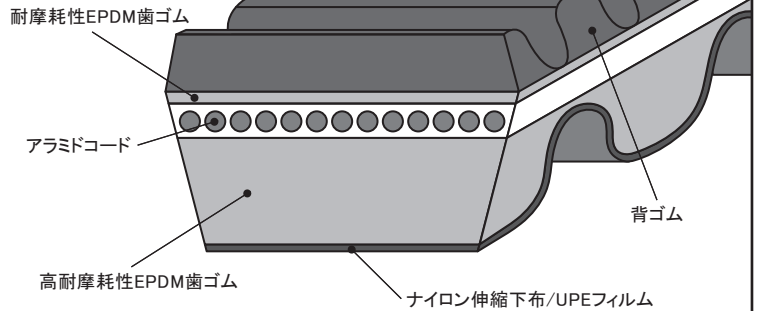

■強化ベルト断面図

SPECIAL PARTS TAKEGAWA 行

注文書

品名	品番	価格(税込)	JANコード	注文数
強化ドライブベルト(ダブルコグ)	02-01-7033	¥5,280	4514162852897	

〒584-0069 大阪府富田林市錦織東3丁目5番16号
(株)スペシャルパーツ武川 TEL 0721-25-1357

お得意先様名

FAX 0721-24-5059

様