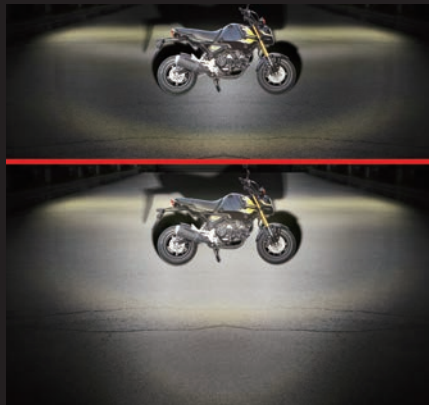

ノーマルヘッドライトにフォグランプ有無の比較
上:無し/下:有り