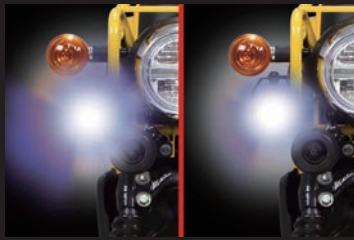

ノーマルヘッドライトの補助ランプとしてご使用頂く事で、走行時の視認性が向上し、夜間走行の安全性を高めます。又、カットラインをフォグランプに採用することで、対向車や周囲の歩行者などに対し、眩しさに配慮した運転が行えます。更に本製品には、ホワイト・イエロー切替え機能を搭載している為、付属のインジケータランプ付き ON/OFFプッシュスイッチを使用することで、発光色の切替えが可能になります。発光色イエローは雨や霧に対し、低い反射率になる為、気候の変化に対応するフォグランプとしてご使用いただけます。使用方法としましては、Hi側を通常光軸“ホワイト”に設定し、Lo側を“イエロー”として使用します。高輝度LEDフォグランプの採用により、夜間での車両の存在感を高め、他のライダーや車からの認識がしやすくなり、事故防止対策としても貢献します。

■インジケータランプ付き ON/OFFプッシュスイッチ(キット付属品)

本製品をLEDフォグランプと同時に装着することで、発光色の切り替え、ワンタッチON/OFF、フラッシュ機能の使用が可能になります。

フラッシュ機能とはLEDフォグランプを点滅させることができます。**※フラッシュ機能はイベントなどのクローズドエリアでの使用を目的とした機能です。一般公道使用禁止**

スイッチ本体にはインジケータランプを内蔵。又、小型で軽量の樹脂スイッチの為、両面テープでいろいろ位置に貼り付けできます。

ウェルカムライト配線を装備 ウェルカムライトとは、キーON時にフォグランプを点滅させます。 15Aヒューズを装備 消費電力は120Wまで対応

■対象仕様:ノーマル車両用

05-08-0745

装着写真

装着写真

装着写真(Hi側:ホワイト点灯)

カットラインをフォグランプに採用
カットライン有無の比較 左:無し/右:有り

装着写真(Lo側:イエロー点灯)

ノーマルヘッドライトに
フォグランプ有無の比較 上:無し/下:有り

ノーマルヘッドライト+フォグランプ2灯
上:ホワイト(Hi側)/下:イエロー(Lo側)

品名	LEDフォグランプキット(カットライン/10W/ホワイト・イエロー切替) (2個入)
対象車両	クロスカブ50(AA06-1000001~) クロスカブ110 Lite(JA79-1000001~) クロスカブ110(JA45-1000001~/JA60-1000001~)
対象仕様	ノーマル車両用
品番	05-08-0745
JANコード	4514162853412
価格(税込)	¥28,600
取付時間	1.5H
発売日	2026年6月予定