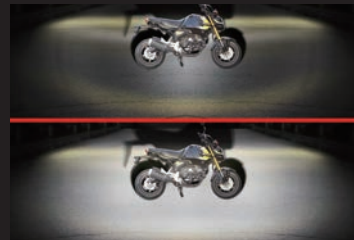

ノーマルヘッドライトに
フォグランプ有無の比較 上:無し/下:有り