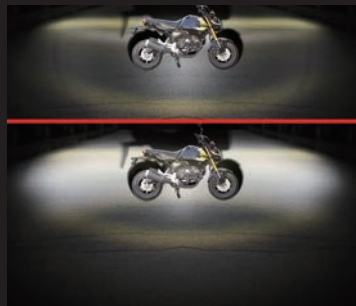

ノーマルヘッドライトに
フォグランプ有無の比較 上:無し/下:有り