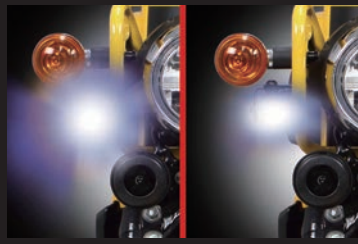

本製品には、ホワイト・イエロー切替え機能を搭載している為、付属のインジケータランプ付き ON/OFFプッシュスイッチを使用することで、発光色の切替えが可能になります。

発光色イエローは雨や霧に対し、低い反射率になる為、気候の変化に対応するフォグランプとしてご使用いただけます。

使用例: Hi側を通常光軸“ホワイト”に設定し、Lo側を“イエロー”として使用します。

高輝度LEDフォグランプの採用により、夜間での車両の存在感を高め、他のライダーや車からの認識がしやすくなり、事故防止対策としても貢献します。

■LEDフォグランプキットの取り付けについて

純正ヘッドライトステーのウィンカー取り付け部にキット付属のステーを内側から装着し、ウィンカーと共に固定することで、純正ヘッドライト下にLEDフォグランプを取り付けできます。

又、オプションコードが付属している為、簡単なギボシ加工のみで、車両に配線接続出来ます。※ギボシの取り付け加工が必要です。

■SP武川同時装着可能製品:ヘッドライトガード・サブフレーム・レグバナー

■インジケータランプ付き ON/OFFプッシュスイッチ(キット付属品)

本製品をLEDフォグランプと同時に装着することで、発光色の切り替え、ワンタッチON/OFF、フラッシュ機能の使用が可能になります。

フラッシュ機能とはLEDフォグランプを点滅させることができます。※フラッシュ機能はイベントなどのクローズドエリアでの使用を目的とした機能です。一般公道使用禁止

スイッチ本体にはインジケータランプを内蔵。又、小型で軽量の樹脂スイッチの為、両面テープでいろいろな位置に貼り付けできます。

□ウェルカムライト配線を装備 ウェルカムライトとは、キーON時にフォグランプを点滅させます。 □15Aヒューズを装備 □消費電力は120Wまで対応

■対象仕様:ノーマル車両用

05-08-0746

装着写真

装着写真

装着写真(Hi側:ホワイト点灯)

カットラインをフォグランプに採用
カットライン有無の比較 左:無し/右:有り

装着写真(Lo側:イエロー点灯)