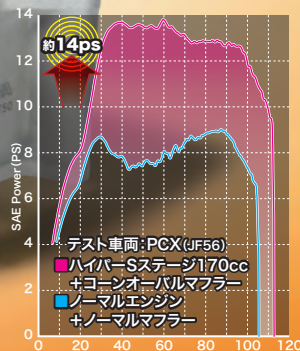

# HyperS-Stage

SPECIAL PARTS  
**TAKEGAWA**

出力と最高速アップのオールインワンパッケージ!!  
“ハイパーSステージボアアップキット”

**eco**  
eco仕様は  
レギュラーガソリンに対応

■PCX(JF56)用  
ハイパーSステージボアアップキット170cc 新登場!!

※グラフデータはダイナジェットによる後輪出力の為、実走行とは多少異なります。(参考データ)