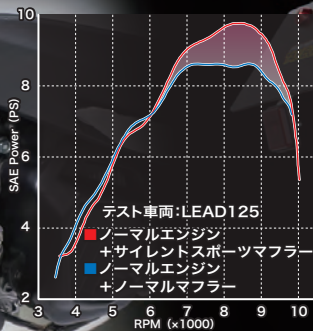

# HyperS-Stage

SPECIAL PARTS  
**TAKEGAWA**

出力と最高速アップのオールインワンパッケージ!!  
“ハイパーSステージボアアップキット”

**eco**  
eco仕様は  
レギュラーガソリンに対応

■PCX(JF56)用  
ハイパーSステージボアアップキット170cc 新登場!!

※グラフデータはダイナジェットによる後輪出力の為、実走行とは多少異なります。(参考データ)

## ハイパーSステージキット

- eco仕様:ピストンの圧縮比をレギュラーガソリン対応にすることで、燃料コストを抑えることが出来ます。(※eco使用以外はハイオクタン価ガソリン仕様となります。)
- シリンダー:耐久性、気密性、放熱性に優れたオールアルミセラミックメッキシリンダー
- スポーツカムシャフト:ノーマルヘッドの性能を引き出す最適なカムプロファイルを追求したカムシャフト。高回転域の出力アップが可能。(※デコン機能についてはWEB SITE参照)
- インジェクションコントローラー:弊社製エンジンパーツに合わせた推奨アーターを内蔵しており、本体のロータリースイッチ(又はボタン)で簡単に設定変更ができます。(煩わしいPC接続は不要)
- ドライブユニットが付属:カスタムエンジンの性能を最大限に使用出来るハイスピードブリー、ウエイトローラーなどを付属しています。

## NEW ハイパーSステージボアアップキット(各車種ラインナップ)

車種	排気量	品番	価格(税抜)
NEW PCX(JF56-1000001~1021668) eco仕様	170cc	01-05-0337	¥64,800
PCX(JF28-1000001~1099999) eco仕様	170cc	01-05-0065	
PCX(JF28-1100001~1299999) eco仕様	170cc	01-05-0153	
PCX150(KF12-1000001~1199999) eco仕様	170cc	01-05-0157	¥48,000
Dio110(JF31-1000001~)	124cc	01-05-0098	
シグナスX(FI)(SE44J・28S)	156cc	01-05-4467	¥60,500
シグナスX(FI)(1YP)	156cc	01-05-4479	
アドレスV125(CF46A-100001~) eco仕様	161cc	01-05-0273	¥71,200
アドレスV125(CF4EA-100001~) eco仕様	161cc	01-05-0274	
アドレスV125S(CF4MA-100001~) eco仕様	161cc	01-05-0275	

## LEAD125用サイレントスポーツマフラー新登場!!

サイレントスポーツマフラーはノーマル車両のイメージを崩さず  
“高い排気効率”と“静粛性”を備えたマフラー

※グラフデータはダイナジェットによる後輪出力の為、実走行とは多少異なります。(参考データ)