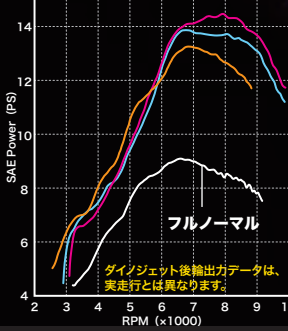

# ハイパーeステージ/ハイパーSステージ(ビッグスロットルボディ付き)新登場!! ライトチューニングエンジンが更にパワーアップ!!

SPECIAL PARTS  
**TAKEGAWA**

GROM GROM (JC61-1000001~) MSX125 MSX125 (MLHJC618 D5000001~)

**ハイパーSステージ181cc (Ficon2/ビッグスロットルボディ付き)**  
+コーンオーバーバルブマフラー  
■別売エアフィルターキット装着  
■純正エアクリナーボックス(パワーフィルター+大口径エアダクト)