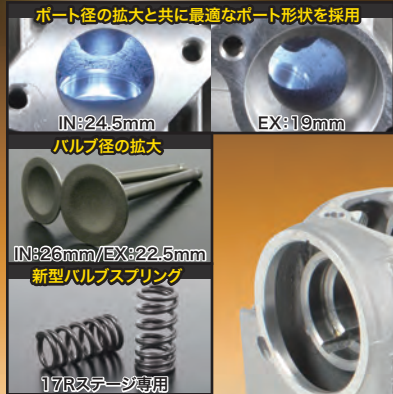

待望の“17R-Stage”遂に発売開始!!

17R-Stage+D

SPECIAL PARTS
TAKEGAWA

17R-Stage+Dヘッドの性能を最大限に引出す、専用オートデコンプレッションカムシャフトを採用。
新ポート形状と新プロファイルのカムシャフトの採用により、旧Rステージ+Dヘッドに比べ、更に高回転域の出カアップを実現!!

■17Rステージヘッド詳細(17Rステージ+D/17RステージE共通仕様)
ノーマルシリンダーヘッド形状をベースにポート径、及びバルブ径を拡大。
最適なバルブ挟み角、燃焼室形状、ポート形状を採用し、高出力化を実現。

■ポート径=IN:24.5mm / EX:19mm(ノーマルシリンダーヘッドはIN/EX共に14mm)
■バルブ径=IN:26mm/EX:22.5mm バルブステム径:4.5mm
■バルブスプリング(不等ピッチ)=高回転時、バルブサージング発生を抑えます。

17Rステージ+D
ポアアップキット106ccスカット
+MIKUNI VM26キャブレター
+ボンバーマフラー
■キット付属カムシャフト:R-10E
■オプショナルカムシャフト:R-15E

■17Rステージ+D用オートデコンプレッションカムシャフト
ヘッドの性能を最大限に引き出し、高回転域の出カアップを可能とします。ポアアップにより圧縮が高くなったエンジンでも、軽いキックでエンジン始動が行えます。

17R-Stage+D ポアアップキット/ポア&ストロークアップキット

対象車両	排気量	クランクシャフト	シリンダータイプ	品番	価格(税抜)	付属カム	備考
12Vモンキー・ゴリラ (Z50J-2000001~ (AB27-1000001~1899999))	88cc	ノーマルクランク	Hシリンダー	01-05-0505	¥68,500	R-10E	クランクケースの分解作業は必要ありません。
	106cc	ノーマルクランク	スカットシリンダー	01-05-0508	¥77,200	R-10E	クランクケースの分解作業が必要
	106cc	50mmクランク(2点支持)	Hシリンダー	01-06-0008	¥105,000	R-10E	クランクケースの分解作業が必要
	124cc	54mmクランク(2点支持)	HAシリンダー	01-06-0013	¥135,000	R-15E	クランクケースの分解作業/ケース加工が必要