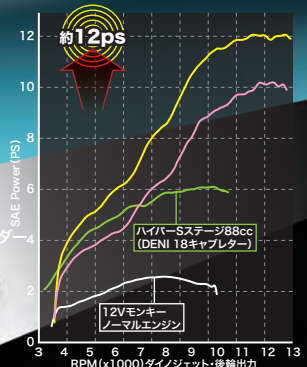

17R-Stage E

コストパフォーマンスに優れ、発展性を備えたポアアップキットです。リーズナブルな価格でヘッドチューニングを行えます。
スーパースポーツカムシャフトを採用。17RステージE 購入後、“17Rステージ+D”へのバージョンアップも可能です。

■17RステージE(エントリーモデル)
ヘッドチューニングの入門用として低価格に設定
ノーマルヘッドには無い出力性能を体感して頂けます。
ヘッドの仕様は上記17Rステージ+Dと同じです。

■スーパースポーツカムシャフト採用
ライトポアアップキットに付属のカムシャフトを
採用することで、低価格化を実現しました。