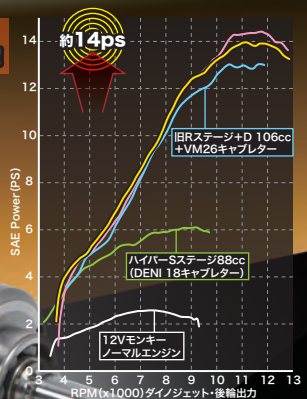

待望の“17R-Stage”遂に発売開始!!

17R-Stage+D

SPECIAL PARTS
TAKEGAWA

17R-Stage+Dヘッドの性能を最大限に引出す、専用オートデコンプレッションカムシャフトを採用。
新ポート形状と新プロファイルのカムシャフトの採用により、旧Rステージ+Dヘッドに比べ、更に高回転域の出カアップを実現!!

■17Rステージヘッド詳細(17Rステージ+D/17RステージE共通仕様)
ノーマルシリンダーヘッド形状をベースにポート径、及びバルブ径を拡大。
最適なバルブ挟み角、燃焼室形状、ポート形状を採用し、高出力化を実現。

■ポート径=IN:24.5mm / EX:19mm(ノーマルシリンダーヘッドはIN/EX共に14mm)
■バルブ径=IN:26mm/EX:22.5mm バルブステム径:4.5mm
■バルブスプリング(不等ピッチ)=高回転時、バルブサージング発生を抑えます。

17Rステージ+D
ポアアップキット106ccスカット
+MIKUNI VM26キャブレター
+ボンバーマフラー
■キット付属カムシャフト:R-10E
■オプショナルカムシャフト:R-15E

■17Rステージ+D用オートデコンプレッションカムシャフト
ヘッドの性能を最大限に引き出し、高回転域の出カアップを可能とします。ポアアップにより圧縮が高くなったエンジンでも、軽いキックでエンジン始動が行えます。

17R-Stage+D ポアアップキット/ポア&ストロークアップキット

対象車両	排気量	クランクシャフト	シリンダータイプ	品番	価格(税抜)	付属カム	備考
12Vモンキー・ゴリラ (Z50J-2000001~ (AB27-1000001~1899999))	88cc	ノーマルクランク	Hシリンダー	01-05-0505	¥68,500	R-10E	クランクケースの分解作業は必要ありません。
	106cc	ノーマルクランク	スカットシリンダー	01-05-0508	¥77,200	R-10E	クランクケースの分解作業が必要
	106cc	50mmクランク(2点支持)	Hシリンダー	01-06-0008	¥105,000	R-10E	クランクケースの分解作業が必要
	124cc	54mmクランク(2点支持)	HAシリンダー	01-06-0013	¥135,000	R-15E	クランクケースの分解作業/ケース加工が必要