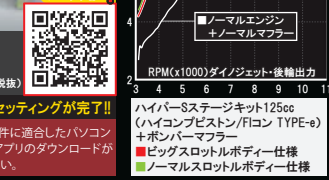

ハイパー-Sステージは、Sステージボアアップキット(ハイコンピストン)にFICON TYPE-e(インジェクションコントロール)が付属。
ハイオクタン価ガソリン専用。更にボアアップキットのボテンシャルを最大限に引き出す「ビッグスロットルボディ」が加わり、スロットルボディの仕様で2種類からお選び頂けます。■ビッグスロットルボディ(Φ24)単品 03-05-0153 ¥16,800(税抜)

※掲載事項には適合車種・取付け条件を省略している場合があります。車両の適合、詳細につきましてはWEB SITEにてご確認ください。又、掲載されていない製品も多数ありますので、同時にご確認頂けます。
オンラインショッピング ACCESS ▶ takegawa-online.net
※Online shop会員登録限定ポイント還元キャンペーン実施中!! 会員登録により、購入後ポイントが還元され、1ポイント1円で使用可能。5,000円以上のお買い上げで、全国送料無料。
※ボアアップについて: ボアアップで排気量を変更した場合、条件にあった運転免許、保険、車両登録が必要で、保険、登録方法につきましては弊社ではお答え出来ませんので、予めご了承下さい。
※製品価格、内容は予告なく変更する場合があります。
※この広告の価格は全て税抜価格です。消費税分は別途精算させて頂きます。