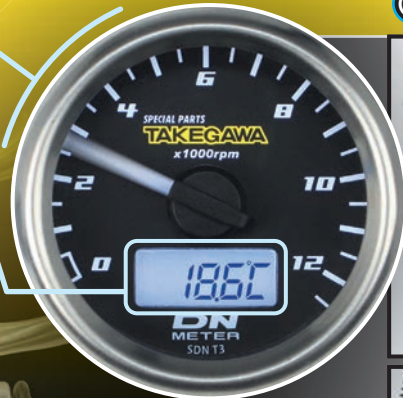

視認性に優れた指針を採用し、液晶画面に多機能を搭載した“スモールDNタコメーター” 新登場!!

SPECIAL PARTS
TAKEGAWA

NEW Φ48 スモールDNタコメーター 12500RPM
(ホワイトLED)

Φ48DNタコメーターは
こちらのQRコードから
WEB SITEをご覧ください
チェック!!

- 指針式タコメーター(電気式タコメーター) ~12500rpm
C.D.I.点火からフルトランジスタ点火まで様々なRPM信号に対応
- 最高回転数記録(自動測定機能/記録:指針表示)

- 液晶表示機能一覧 (メーター裏のスイッチで表示切替え)
- サーモメーター ~150℃まで測定
 - 最高温度記録(自動測定機能) ■時計(24時間表示)
 - エンジンワークタイマー ~9999時間
エンジン稼働時間を自動で加算します。

■12V 汎用 詳細
温度計測用弊社オリジナルスティック
温度センサーが付属。別途マグネット
付きドレンボルト等をご購入頂く事で、
計測温度を液晶内に表示出来ます。
ラバーマウントメーターステー付属。