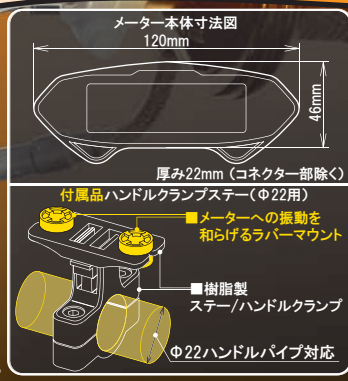

装着写真は全点灯状態での撮影です。