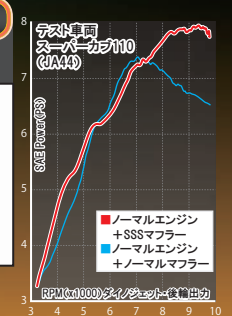

砲弾型サイレンサーを採用したアメリカンスタイル“SSSマフラー(スポーツ・スター・スペシャル)”新登場!!

ハーレーダビッドソン ロードスターなどの純正マフラーをモチーフに、砲弾型サイレンサーを採用。 ■政府認証マフラー
エキゾーストパイプとサイレンサーは共にスチール製ブラック塗装仕上げ。プロテクターはブラック塗装とクロムメッキの2種類。

対象車両	近接排気騒音	プロテクター	品番	価格(税抜)
スーパーカブC125	86dB(A)	ブラック塗装 クロムメッキ	04-02-0300 04-02-0330	¥34,800
モンキー125(JB02)	89dB(A)	ブラック塗装 クロムメッキ	04-02-0314 04-02-0331	¥36,800
スーパーカブC125(JA48)	88dB(A)	ブラック塗装 クロムメッキ	04-02-0332 04-02-0333	¥34,800