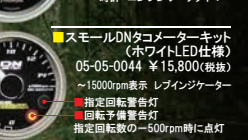

SP武川製アンダーフレーム装着専用

■フラッグランプキット
(ON/OFFスイッチ付き)
05-08-0496 ¥11,800(税抜)

■アップマフラー 各 ¥34,800(税抜)
クロスカブ50(AA06)用 04-02-0268
クロスカブ110(JA45)用 04-02-0269

トレッキングスタイルを高めるドレスアップパーツ
アンダーフレーム・ヘッドライトガード・フロント/センターキャリア等

フロント/リア共にワイドホイール化出来る“EXCEL社製17インチアルミワイドホイールリム”

日本製にこだわり、信頼と実績のあるEXCEL社とSP武川の共同開発により実現した高品質オリジナルアルミワイドホイールリム
海外製と比べ、日本製は精度が高く、公道走行に必要な剛性も備えているので、安心して一般公道でご使用頂けます。