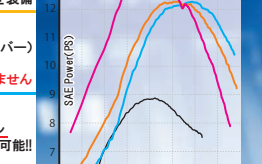

ビッグスロットルボディ採用エンジンパーツ (FCON TYPE-e付属)

キットに付属のFCON TYPE-eをご使用の際は条件に適合したパソコンもしくはスマートフォンが必要。又、ソフトやアプリのダウンロードが必要で、アプリは有料。必ず、詳細をWEB SITEでご確認ください。

※掲載事項には適合車種・取付け条件を省略している場合があります。車両の適合、詳細につきましてはWEB SITEにてご確認ください。又、掲載されていない製品も多数ありますので、同時にご確認ください。
オンラインショッピング ACCESS ▶ takegawa-online.net
■Online shop会員登録ポイント還元キャンペーン実施中!! 会員登録により、購入後ポイントが還元され、1ポイント1円で使用可能。5,000円以上のお買い上げで、全国送料無料。
※ポアアップについて:ポアアップで排気量を変更した場合、条件にあった運転免許、保険、車両登録が必要で、
保険、登録方法につきましては弊社ではお答え出来ませんので、予めご了承ください。
※製品価格、内容は予告なく変更する場合があります。 ※政府認証は対象車両がノーマル状態に限ります。
※この広告の価格は全て税込価格です。

PARTS CATALOG
NEW Vol.30 2020-2021
PARTS CATALOG
10-01-0064 ¥3,080(税込)
無料チラシ
■無料チラシ配布中 SP武川ではモンキー/コリナ/モンキー(F)・Age・XR50/100モーター・KSR110
スーパーカブ/クロスカブ・GROM・MSX125・PCX・Z125 PRO・CT125の無料チラシを配布しています。
右の点線部分を切り取り、上記よりご希望の車両、郵便番号、住所、氏名と共にSP武川へFAX(0721-24-5059)
頂く無料チラシをお送り致します。又、販売店様へもご請求頂きます。
無料チラシは車両専用製品に入っております。一部製品に入っていないものもあります。予めご了承ください。

SPECIAL PARTS TAKEGAWA
株式会社 スペシャルパーツ武川
〒584-0069 大阪府富田林市錦織東3丁目5番16号 TEL:0721-25-1357
営業時間AM9:00~PM6:00 定休日はWEB SITEをご覧ください。
www.takegawa.co.jp